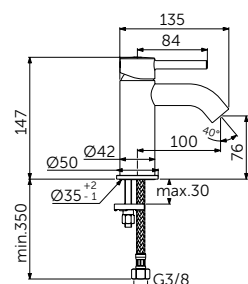

СМЕСИТЕЛЬ ДЛЯ РАКОВИНЫ

ОПИСАНИЕ	Артикул
Без донного клапана	BC268XG
С металлическим донным клапаном click-clack	BC822XG

- Система монтажа EasyFix®
- Скрытый аэратор 5 л/мин
- FirmaFlow® картридж на керамических дисках 28 мм
- Ограничитель температуры
- Гибкая подводка G3/8 PEX
- Зона комфорта: высота 75 мм
- BC822XG рекомендован только для раковин с переливом

ВСТРАИВАЕМЫЙ СМЕСИТЕЛЬ ДЛЯ РАКОВИНЫ (НАСТЕННЫЙ КОМПЛЕКТ)

ОПИСАНИЕ	Артикул
Трубчатый излив 190 мм	A6938XG

- Металлическая накладка
- Металлическая рукоятка с индикаторами горячей / холодной воды
- Скрытый аэратор
- Встраиваемый комплект A1313NU приобретается дополнительно

СМЕСИТЕЛЬ ДЛЯ РАКОВИНЫ

ОПИСАНИЕ	Артикул
С металлическим донным клапаном	BC193XG

- Система монтажа EasyFix®
- Скрытый аэратор 5 л/мин
- FirmaFlow® картридж на керамических дисках 28 мм
- Ограничитель температуры
- Гибкая подводка G3/8 PEX
- Зона комфорта: высота 75 мм
- Рекомендован только для раковин с переливом

СМЕСИТЕЛЬ ДЛЯ БИДЕ

ОПИСАНИЕ	Артикул
С металлическим донным клапаном	BC197XG

- Система монтажа EasyFix®
- Аэратор на шаровом шарнире 5 л/мин
- FirmaFlow® картридж на керамических дисках 28 мм
- Ограничитель температуры
- Гибкая подводка G3/8 PEX

VESSEL СМЕСИТЕЛЬ ДЛЯ РАКОВИНЫ-ЧАШИ

ОПИСАНИЕ	Артикул
Без донного клапана	BC269XG
С металлическим донным клапаном click-clack	BD137XG

- Система монтажа EasyFix®
- Скрытый аэратор 5 л/мин
- FirmaFlow® картридж на керамических дисках 28 мм
- Ограничитель температуры
- С винтовым соединением
- Гибкая подводка G3/8 PEX
- Зона комфорта: высота 250 мм

НАСТЕННЫЙ СМЕСИТЕЛЬ ДЛЯ ДУША

ОПИСАНИЕ	Артикул
Без переключения	BC200XG