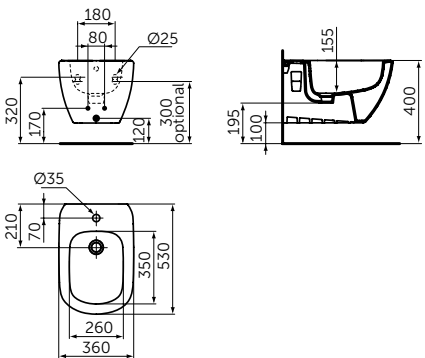

Артикул

T3552V3