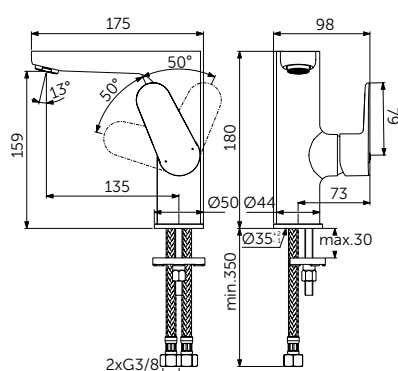

## СМЕСИТЕЛЬ ДЛЯ РАКОВИНЫ GRANDE, РУКОЯТКА СБОКУ

ОПИСАНИЕ	Артикул
Без донного клапана	BC555XG

- Система монтажа EasyFix®
- Аэратор Slim 5 л/мин
- FirmaFlow® картридж на керамических дисках 28 мм
- Ограничитель температуры
- Гибкая подводка G3/8 PEX
- Зона комфорта: высота 159 мм