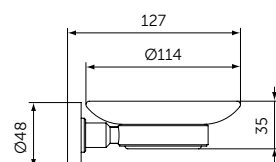

Артикул

A9122XG