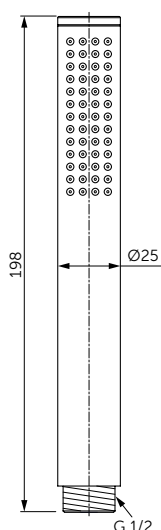

РУЧНОЙ ДУШ

ОПИСАНИЕ	Артикул
Stick	BC774XG

- Металлический ручной душ Stick
- 1-функциональный
- Легкоочищаемые резиновые форсунки
- Подсоединение G 1/2"