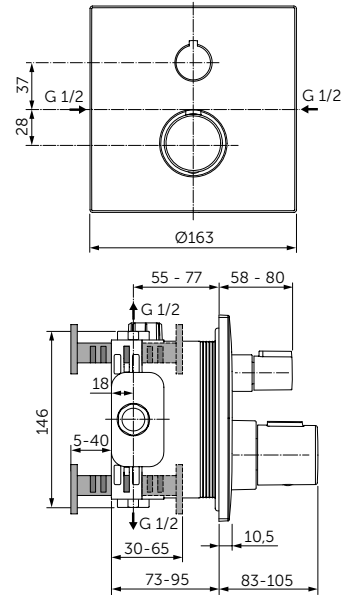

КРУГЛЫЙ ВСТРАИВАЕМЫЙ ТЕРМОСТАТИЧЕСКИЙ СМЕСИТЕЛЬ ДЛЯ ДУША (НАСТЕННЫЙ КОМПЛЕКТ)

ОПИСАНИЕ	Артикул
Встраиваемый термостатический смеситель для душа (без переключения)	A5813XG
- Для монтажа с комплектом A1000NU (приобретается дополнительно) - Термостатический картридж IS - Клапаны на керамических дисках 3/4" 90° - Металлическая рукоятка с ограничителем температуры 40°C - Регулировка макс. температуры горячей воды - Накладка с интегрированным уплотнителем - Максимальная пропускная способность при 3 атм - 26 л/мин - Соответствие EN1111	

КВАДРАТНЫЙ ВСТРАИВАЕМЫЙ ТЕРМОСТАТИЧЕСКИЙ СМЕСИТЕЛЬ ДЛЯ ДУША (НАСТЕННЫЙ КОМПЛЕКТ)

ОПИСАНИЕ	Артикул
Встраиваемый термостатический смеситель для душа (без переключения)	A6956XG
- Для монтажа с комплектом A1000NU (приобретается дополнительно) - Термостатический картридж IS - Клапаны на керамических дисках 3/4" 90° - Металлическая рукоятка с ограничителем температуры 40°C - Регулировка макс. температуры горячей воды - Накладка с интегрированным уплотнителем, с возможностью регулировки угла - Максимальная пропускная способность при 3 атм - 26 л/мин - Соответствие EN1111	

КРУГЛЫЙ ВСТРАИВАЕМЫЙ ТЕРМОСТАТИЧЕСКИЙ СМЕСИТЕЛЬ ДЛЯ ВАННЫ/ДУША (НАСТЕННЫЙ КОМПЛЕКТ)

ОПИСАНИЕ	Артикул
Встраиваемый термостатический смеситель для ванны/душа (с переключением)	A5814XG
- Для монтажа с комплектом A1000NU (приобретается дополнительно) - Термостатический картридж IS - Керамический переключатель 180° - Металлическая рукоятка с ограничителем температуры 40°C - Регулировка макс. температуры горячей воды - Накладка с интегрированным уплотнителем - Максимальная пропускная способность при 3 атм - 21 л/мин - Соответствие EN1111	

КВАДРАТНЫЙ ВСТРАИВАЕМЫЙ ТЕРМОСТАТИЧЕСКИЙ СМЕСИТЕЛЬ ДЛЯ ВАННЫ/ДУША (НАСТЕННЫЙ КОМПЛЕКТ)