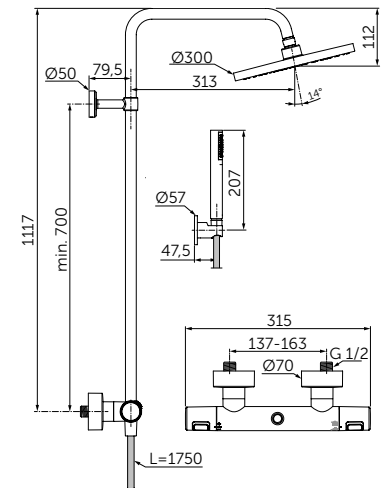

НАСТЕННЫЙ ТЕРМОСТАТИЧЕСКИЙ СМЕСИТЕЛЬ ДЛЯ ДУША

ОПИСАНИЕ

Термостатический смеситель для душа

Артикул

A7201XG

- Термостатический картридж FirmaFlow® Therm
- Монтаж на стандартных эксцентриках, скрытые гайки
- Затворы на керамических дисках G1/2 180°
- Технология "Cool body" ("Холодный корпус")
- Рукоятки с ограничителями температуры (40°C) и потока воды (50%)
- Встроенный обратный клапан
- Соответствие EN1111

ДУШЕВАЯ СИСТЕМА С ТЕРМОСТАТОМ ДЛЯ ДУША, С ТЕЛЕСКОПИЧЕСКОЙ ШТАНГОЙ

ОПИСАНИЕ

Термостатический смеситель, круглый ручной и верхний душ

Артикул

A7546XG

- Вертикальная регулировка длины штанги возможна в процессе установки
- Термостатический картридж FirmaFlow® Therm
- Монтаж на стандартных эксцентриках, скрытые гайки
- Керамический переключатель интегрирован в рукоятку 180°
- Технология "Cool body" ("Холодный корпус")
- Рукоятки с ограничителями температуры (40°C) и потока воды (50%)
- Встроенный обратный клапан
- Пластиковый верхний душ 200 мм, ограничение потока 12 л/мин.
- 1-функциональная душевая лейка Idealrain 100мм, ограничение потока 8 л/мин.
- Шланг 1750 мм Idealflex
- Соответствие EN1111

НАСТЕННЫЙ ТЕРМОСТАТИЧЕСКИЙ СМЕСИТЕЛЬ ДЛЯ ВАННЫ/ДУША

ОПИСАНИЕ

Термостатический смеситель для ванны/душа

Артикул

A7544XG

- Термостатический картридж FirmaFlow® Therm
- Монтаж на стандартных эксцентриках, скрытые гайки
- Керамический переключатель интегрирован в рукоятку 180°
- Технология "Cool body" ("Холодный корпус")
- Рукоятки с ограничителями температуры (40°C) и потока воды (50%)
- Встроенный обратный клапан
- Соответствие EN1111

ДУШЕВАЯ СИСТЕМА С ТЕРМОСТАТОМ ДЛЯ ДУША

ОПИСАНИЕ

Термостатический смеситель, круглый верхний душ, ручной душ stick

Артикул

BC748XG