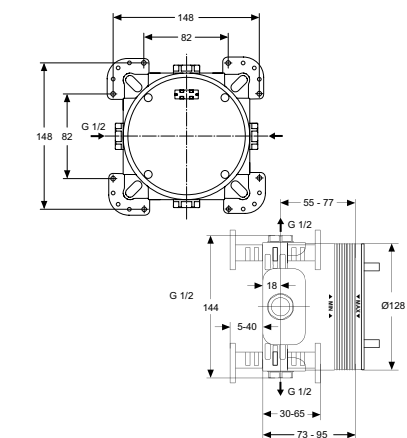

ОПИСАНИЕ	Артикул
Встраиваемый комплект для комбинации с однорукоятковыми или термостатическими встраиваемыми смесителями для душа и ванны/душа	A1000NU