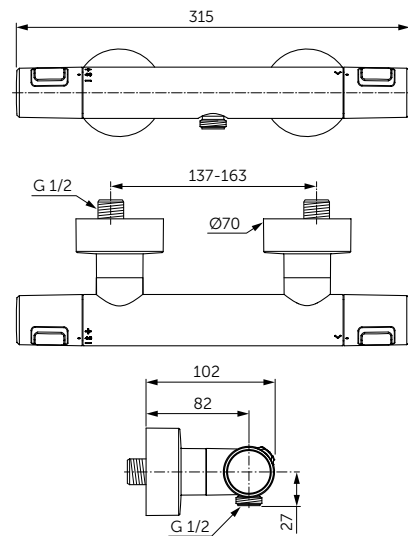

НАСТЕННЫЙ ТЕРМОСТАТИЧЕСКИЙ СМЕСИТЕЛЬ ДЛЯ ДУША

ОПИСАНИЕ

Термостатический смеситель для душа

Артикул

A7201XG

- Термостатический картридж FirmaFlow® Therm
- Монтаж на стандартных эксцентриках, скрытые гайки
- Затворы на керамических дисках G1/2 180°
- Технология "Cool body" ("Холодный корпус")
- Рукоятки с ограничителями температуры (40°C) и потока воды (50%)
- Встроенный обратный клапан
- Соответствие EN1111