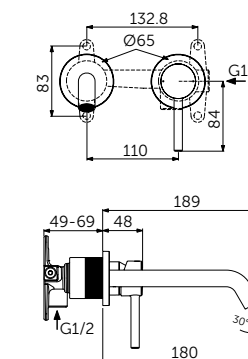

СМЕСИТЕЛЬ ДЛЯ РАКОВИНЫ

ОПИСАНИЕ	Артикул
Без донного клапана	BC268XG
С металлическим донным клапаном click-clack	BC822XG

- Система монтажа EasyFix®
- Скрытый аэратор 5 л/мин
- FirmaFlow® картридж на керамических дисках 28 мм
- Ограничитель температуры
- Гибкая подводка G3/8 PEX
- Зона комфорта: высота 75 мм
- BC822XG рекомендован только для раковин с переливом

ВСТРАИВАЕМЫЙ СМЕСИТЕЛЬ ДЛЯ РАКОВИНЫ (НАСТЕННЫЙ КОМПЛЕКТ)

ОПИСАНИЕ	Артикул
Трубчатый излив 190 мм	A6938XG

- Металлическая накладка
- Металлическая рукоятка с индикаторами горячей / холодной воды
- Скрытый аэратор
- Встраиваемый комплект A1313NU приобретается дополнительно

СМЕСИТЕЛЬ ДЛЯ РАКОВИНЫ

ОПИСАНИЕ	Артикул
С металлическим донным клапаном	BC193XG

- Система монтажа EasyFix®
- Скрытый аэратор 5 л/мин
- FirmaFlow® картридж на керамических дисках 28 мм
- Ограничитель температуры
- Гибкая подводка G3/8 PEX
- Зона комфорта: высота 75 мм
- Рекомендован только для раковин с переливом

СМЕСИТЕЛЬ ДЛЯ БИДЕ

ОПИСАНИЕ	Артикул
С металлическим донным клапаном	BC197XG

- Система монтажа EasyFix®
- Аэратор на шаровом шарнире 5 л/мин
- FirmaFlow® картридж на керамических дисках 28 мм
- Ограничитель температуры
- Гибкая подводка G3/8 PEX

VESSEL СМЕСИТЕЛЬ ДЛЯ РАКОВИНЫ-ЧАШИ

ОПИСАНИЕ	Артикул
Без донного клапана	BC269XG
С металлическим донным клапаном click-clack	BD137XG

- Система монтажа EasyFix®
- Скрытый аэратор 5 л/мин
- FirmaFlow® картридж на керамических дисках 28 мм
- Ограничитель температуры
- С винтовым соединением
- Гибкая подводка G3/8 PEX
- Зона комфорта: высота 250 мм

НАСТЕННЫЙ СМЕСИТЕЛЬ ДЛЯ ДУША

ОПИСАНИЕ	Артикул
Без переключения	BC200XG