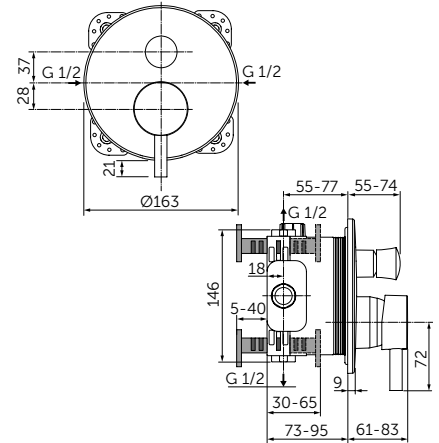

Артикул

A7389XG