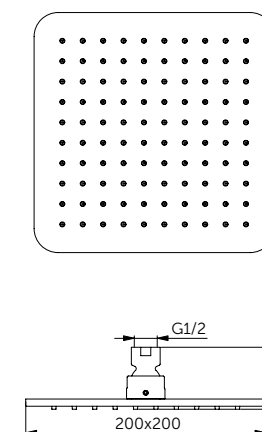

РУЧНОЙ ДУШ

ОПИСАНИЕ	Артикул
Stick	BC774XG

- Металлический ручной душ Stick
- 1-функциональный
- Легкоочищаемые резиновые форсунки
- Подсоединение G 1/2"

ШЛАНГ ДЛЯ ДУША

ОПИСАНИЕ	Артикул
1250 мм	A3306XG
1750 мм	A4109XG

- Уменьшает известковый налет и облегчает очистку
- Соединительные гайки с разъемами G1/2"
- Анти-скручивание
- Надежный - выдерживает до 50 кг
- Выдерживает постоянное давление до 5 бар

КРУГЛЫЙ ВЕРХНИЙ ДУШ

ОПИСАНИЕ	Артикул
Ø200 мм	BD140XG

- 1-функциональный
- Ограничение потока 12 л/мин.
- Легкоочищаемые резиновые форсунки
- Для монтажа с горизонтальным настенным (B9445XG) или вертикальным потолочным держателем (B9446XG)
- Подсоединение G 1/2"

КРУГЛЫЙ ВЕРХНИЙ ДУШ

ОПИСАНИЕ	Артикул
Ø300 мм	A5803XG

- Металлический
- 1-функциональный
- Ограничение потока 12 л/мин. (съемный ограничитель)
- Легкоочищаемые резиновые форсунки
- Для монтажа с горизонтальным настенным (B9445XG) или вертикальным потолочным держателем (B9446XG)
- Подсоединение G 1/2"

КВАДРАТНЫЙ ВЕРХНИЙ ДУШ

ОПИСАНИЕ	Артикул
200x200 мм	B0024XG

- Металлический
- 1-функциональный
- Ограничение потока 12 л/мин. (съемный ограничитель)
- Легкоочищаемые резиновые форсунки
- Для монтажа с горизонтальным настенным (B9445XG) или вертикальным потолочным держателем (B9446XG)
- Подсоединение G 1/2"

НАСТЕННЫЙ ДЕРЖАТЕЛЬ

ОПИСАНИЕ	Артикул
400 мм	B9445XG

- Настенный держатель для верхнего душа - 400 мм
- Металлическая накладка
- Подсоединение G 1/2"

Легкоочищаемые Форсунки

Душ из Металла

Легкость очистки EasyClean

Защита от Скручивания

Универсальное Подсоединение

Выдерживает до 50 кг

Выдерживает давление до 5 бар

Широкая зона Потока

Металлический душ

Эко-регулировка Потока