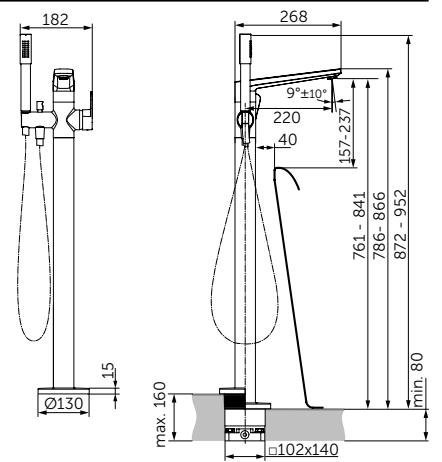

НАПОЛЬНЫЙ СМЕСИТЕЛЬ ДЛЯ ВАННЫ

ОПИСАНИЕ	Артикул
С автоматическим переключением ванна/душ	A6347XG
- FirmaFlow® картридж на керамических дисках 38 мм - Ограничитель температуры - Обратный клапан - Регулируемый аэратор - Душевой комплект: 1-функциональная душевая лейка Stick, металлический держатель для лейки, шланг - Для монтажа с комплектом A6133NU (приобретается дополнительно)