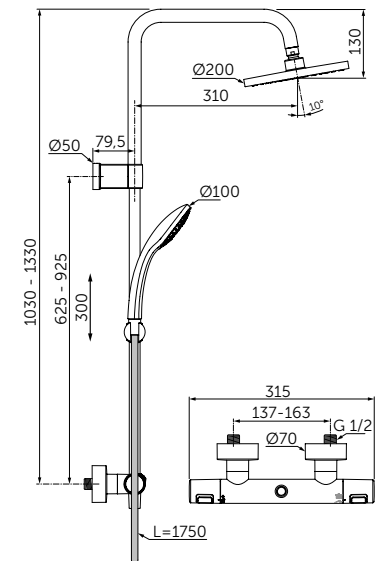

ДУШЕВАЯ СИСТЕМА С ТЕРМОСТАТОМ ДЛЯ ДУША, С ТЕЛЕСКОПИЧЕСКОЙ ШТАНГОЙ

ОПИСАНИЕ

Термостатический смеситель, круглый ручной и верхний душ

Артикул

A7546XG

- Вертикальная регулировка длины штанги возможна в процессе установки
- Термостатический картридж FirmaFlow® Therm
- Монтаж на стандартных эксцентриках, скрытые гайки
- Керамический переключатель интегрирован в рукоятку 180°
- Технология "Cool body" ("Холодный корпус")
- Рукоятки с ограничителями температуры (40°C) и потока воды (50%)
- Встроенный обратный клапан
- Пластиковый верхний душ 200 мм, ограничение потока 12 л/мин.
- 1-функциональная душевая лейка Idealrain 100мм, ограничение потока 8 л/мин.
- Шланг 1750 мм Idealflex
- Соответствие EN1111