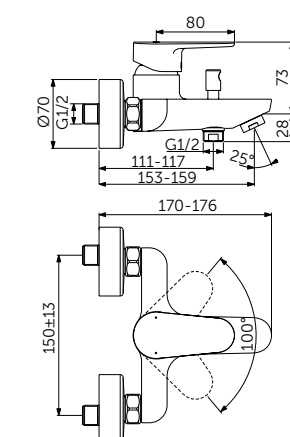

Простой монтаж
Easy Fix

Экономия воды

Light-Move

Простой монтаж
Easy Fix

Экономия воды

Light-Move