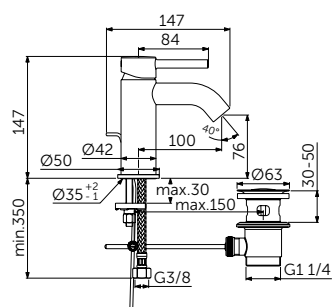

СМЕСИТЕЛЬ ДЛЯ РАКОВИНЫ

ОПИСАНИЕ	Артикул
Без донного клапана	BC268XG
С металлическим донным клапаном click-clack	BC822XG

- Система монтажа EasyFix®
- Скрытый аэратор 5 л/мин
- FirmaFlow® картридж на керамических дисках 28 мм
- Ограничитель температуры
- Гибкая подводка G3/8 PEX
- Зона комфорта: высота 75 мм
- BC822XG рекомендован только для раковин с переливом

ВСТРАИВАЕМЫЙ СМЕСИТЕЛЬ ДЛЯ РАКОВИНЫ (НАСТЕННЫЙ КОМПЛЕКТ)

ОПИСАНИЕ	Артикул
Трубчатый излив 190 мм	A6938XG

- Металлическая накладка
- Металлическая рукоятка с индикаторами горячей / холодной воды
- Скрытый аэратор
- Встраиваемый комплект A1313NU приобретается дополнительно

СМЕСИТЕЛЬ ДЛЯ РАКОВИНЫ

ОПИСАНИЕ	Артикул
С металлическим донным клапаном	BC193XG

- Система монтажа EasyFix®
- Скрытый аэратор 5 л/мин
- FirmaFlow® картридж на керамических дисках 28 мм
- Ограничитель температуры
- Гибкая подводка G3/8 PEX
- Зона комфорта: высота 75 мм
- Рекомендован только для раковин с переливом

СМЕСИТЕЛЬ ДЛЯ БИДЕ

ОПИСАНИЕ	Артикул
С металлическим донным клапаном	BC197XG

- Система монтажа EasyFix®
- Аэратор на шаровом шарнире 5 л/мин
- FirmaFlow® картридж на керамических дисках 28 мм
- Ограничитель температуры
- Гибкая подводка G3/8 PEX

VESSEL СМЕСИТЕЛЬ ДЛЯ РАКОВИНЫ-ЧАШИ

ОПИСАНИЕ	Артикул
Без донного клапана	BC269XG
С металлическим донным клапаном click-clack	BD137XG

- Система монтажа EasyFix®
- Скрытый аэратор 5 л/мин
- FirmaFlow® картридж на керамических дисках 28 мм
- Ограничитель температуры
- С винтовым соединением
- Гибкая подводка G3/8 PEX
- Зона комфорта: высота 250 мм

НАСТЕННЫЙ СМЕСИТЕЛЬ ДЛЯ ДУША

ОПИСАНИЕ	Артикул
Без переключения	BC200XG