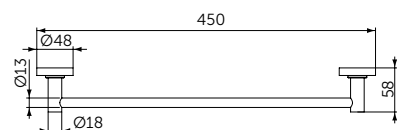

Легкосъемное

Плавное закрытие

ПОЛОТЕНЦЕДЕРЖАТЕЛЬ

ОПИСАНИЕ

Полотенцедержатель

- Ш:450 В:48 Г:59 мм
- Для настенного монтажа

Артикул

A9117XG