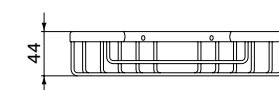

Артикул

A9105XG