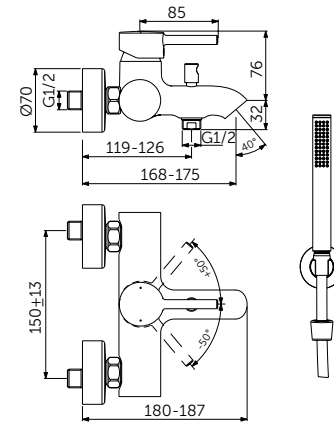

Артикул

BC270XG