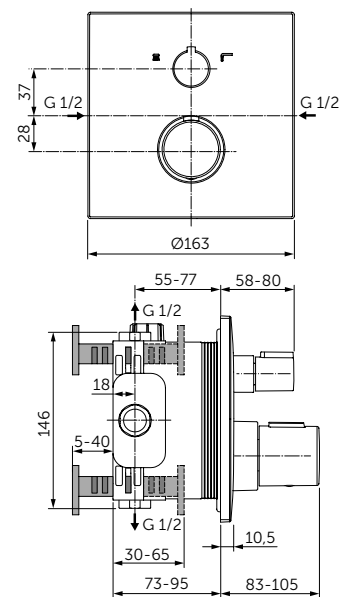

КРУГЛЫЙ ВСТРАИВАЕМЫЙ ТЕРМОСТАТИЧЕСКИЙ СМЕСИТЕЛЬ ДЛЯ ДУША (НАСТЕННЫЙ КОМПЛЕКТ)

ОПИСАНИЕ	Артикул
Встраиваемый термостатический смеситель для душа (без переключения)	A5813XG
- Для монтажа с комплектом A1000NU (приобретается дополнительно) - Термостатический картридж IS - Клапаны на керамических дисках 3/4" 90° - Металлическая рукоятка с ограничителем температуры 40°C - Регулировка макс. температуры горячей воды - Накладка с интегрированным уплотнителем - Максимальная пропускная способность при 3 атм - 26 л/мин - Соответствие EN1111	

КВАДРАТНЫЙ ВСТРАИВАЕМЫЙ ТЕРМОСТАТИЧЕСКИЙ СМЕСИТЕЛЬ ДЛЯ ДУША (НАСТЕННЫЙ КОМПЛЕКТ)

ОПИСАНИЕ	Артикул
Встраиваемый термостатический смеситель для душа (без переключения)	A6956XG
- Для монтажа с комплектом A1000NU (приобретается дополнительно) - Термостатический картридж IS - Клапаны на керамических дисках 3/4" 90° - Металлическая рукоятка с ограничителем температуры 40°C - Регулировка макс. температуры горячей воды - Накладка с интегрированным уплотнителем, с возможностью регулировки угла - Максимальная пропускная способность при 3 атм - 26 л/мин - Соответствие EN1111	

КРУГЛЫЙ ВСТРАИВАЕМЫЙ ТЕРМОСТАТИЧЕСКИЙ СМЕСИТЕЛЬ ДЛЯ ВАННЫ/ДУША (НАСТЕННЫЙ КОМПЛЕКТ)

ОПИСАНИЕ	Артикул
Встраиваемый термостатический смеситель для ванны/душа (с переключением)	A5814XG
- Для монтажа с комплектом A1000NU (приобретается дополнительно) - Термостатический картридж IS - Керамический переключатель 180° - Металлическая рукоятка с ограничителем температуры 40°C - Регулировка макс. температуры горячей воды - Накладка с интегрированным уплотнителем - Максимальная пропускная способность при 3 атм - 21 л/мин - Соответствие EN1111	

КВАДРАТНЫЙ ВСТРАИВАЕМЫЙ ТЕРМОСТАТИЧЕСКИЙ СМЕСИТЕЛЬ ДЛЯ ВАННЫ/ДУША (НАСТЕННЫЙ КОМПЛЕКТ)