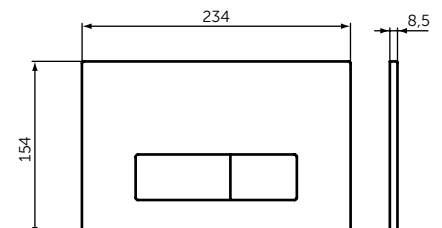

ДОННЫЙ КЛАПАН FREE FLOW

ОПИСАНИЕ	Артикул
Донный клапан 1 1/4" Free flow для раковин и чаш без отверстия перелива	J3291XG

НАЖИМНОЙ ДОННЫЙ КЛАПАН С ОТВЕРСТИЯМИ

ОПИСАНИЕ	Артикул
Нажимной донный клапан для раковин, с отверстиями, тип "push to open"	E1482XG
Для раковин с отверстием перелива	

НАЖИМНОЙ ДОННЫЙ КЛАПАН БЕЗ ОТВЕРСТИЙ

ОПИСАНИЕ	Артикул
Нажимной донный клапан для раковин, без отверстий, тип "push to open"	E1483XG
Для раковин без отверстия перелива	

ДИЗАЙН-СИФОН ДЛЯ РАКОВИН

ОПИСАНИЕ	Артикул
Сифон 1 1/4" для раковин	T4441XG
32 x 75 мм	

OLEAS™ M1

ОПИСАНИЕ	Артикул
Округлая панель смыва	R0115A6

- Округлый дизайн
- Двойной смыв
- Механическое управление
- Усилие приведения в действие < 20N

OLEAS™ M2

ОПИСАНИЕ	Артикул
Прямоугольная панель смыва	R0121A6

- Прямоугольный дизайн
- Двойной смыв
- Механическое управление
- Усилие приведения в действие < 20N

OLEAS™ M3

ОПИСАНИЕ	Артикул
Округлая панель смыва	R0123A6

- Скругленный дизайн
- Двойной смыв
- Механическое управление
- Усилие приведения в действие < 20N