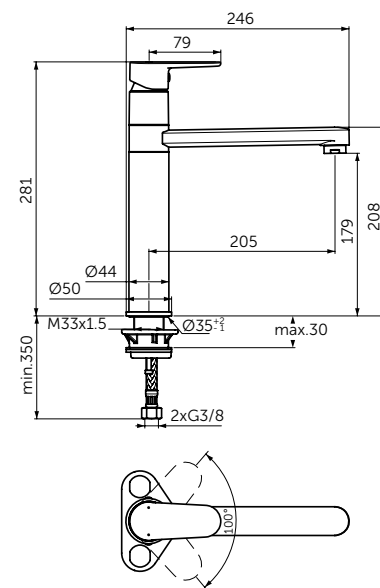

Простой монтаж Easy Fix

Blue Start

Технология Click

Экономия воды

Комфортная Высота

Ограничитель Температуры

КЛАССИЧЕСКИ СОВРЕМЕННЫЕ,  
НАШИ КОЛЛЕКЦИИ В ЧЕРНОМ  
МАТОВОМ ПОКРЫТИИ  
ПРЕДЛАГАЮТ ВАМ ВЫБРАТЬ  
КОНТРАСТ С ОБЩЕПРИНЯТЫМ  
И СОЗДАЮТ УТОНЧЕННЫЙ  
ДИЗАЙН, КОТОРЫМ ВЫ БУДЕТЕ  
НАСЛАЖДАТЬСЯ ДЕНЬ ОТО ДНЯ.  
СТИЛЬНОЕ ПО СВОЕЙ СУТИ,  
ЭТО ИЗЯЩНОЕ ПОКРЫТИЕ  
ПРИВНЕСЕТ ОСОБЫЕ ШТРИХИ  
В ЛЮБОЕ ПОМЕЩЕНИЕ.