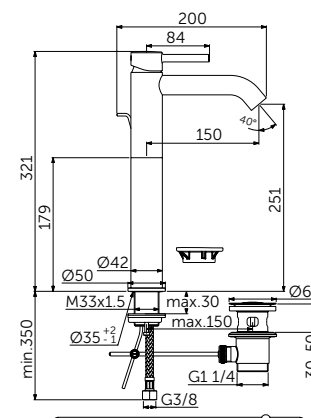

СМЕСИТЕЛЬ ДЛЯ РАКОВИНЫ

ОПИСАНИЕ	Артикул
Без донного клапана	BC268XG
С металлическим донным клапаном click-clack	BC822XG

- Система монтажа EasyFix®
- Скрытый аэратор 5 л/мин
- FirmaFlow® картридж на керамических дисках 28 мм
- Ограничитель температуры
- Гибкая подводка G3/8 PEX
- Зона комфорта: высота 75 мм
- BC822XG рекомендован только для раковин с переливом

ВСТРАИВАЕМЫЙ СМЕСИТЕЛЬ ДЛЯ РАКОВИНЫ (НАСТЕННЫЙ КОМПЛЕКТ)

ОПИСАНИЕ	Артикул
Трубчатый излив 190 мм	A6938XG

- Металлическая накладка
- Металлическая рукоятка с индикаторами горячей / холодной воды
- Скрытый аэратор
- Встраиваемый комплект A1313NU приобретается дополнительно

СМЕСИТЕЛЬ ДЛЯ РАКОВИНЫ

ОПИСАНИЕ	Артикул
С металлическим донным клапаном	BC193XG

- Система монтажа EasyFix®
- Скрытый аэратор 5 л/мин
- FirmaFlow® картридж на керамических дисках 28 мм
- Ограничитель температуры
- Гибкая подводка G3/8 PEX
- Зона комфорта: высота 75 мм
- Рекомендован только для раковин с переливом

СМЕСИТЕЛЬ ДЛЯ БИДЕ

ОПИСАНИЕ	Артикул
С металлическим донным клапаном	BC197XG

- Система монтажа EasyFix®
- Аэратор на шаровом шарнире 5 л/мин
- FirmaFlow® картридж на керамических дисках 28 мм
- Ограничитель температуры
- Гибкая подводка G3/8 PEX

VESSEL СМЕСИТЕЛЬ ДЛЯ РАКОВИНЫ-ЧАШИ

ОПИСАНИЕ	Артикул
Без донного клапана	BC269XG
С металлическим донным клапаном click-clack	BD137XG

- Система монтажа EasyFix®
- Скрытый аэратор 5 л/мин
- FirmaFlow® картридж на керамических дисках 28 мм
- Ограничитель температуры
- С винтовым соединением
- Гибкая подводка G3/8 PEX
- Зона комфорта: высота 250 мм

НАСТЕННЫЙ СМЕСИТЕЛЬ ДЛЯ ДУША

ОПИСАНИЕ	Артикул
Без переключения	BC200XG