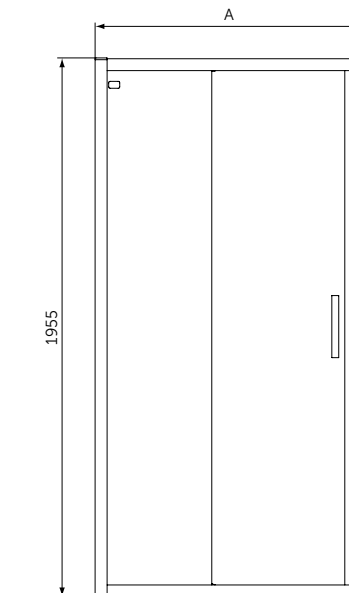

ОПИСАНИЕ	Артикул
Сдвижная дверь в нишу 100	K9273V3
Сдвижная дверь в нишу 105	K9274V3
Сдвижная дверь в нишу 110	K9275V3
Сдвижная дверь в нишу 120	K9277V3
Сдвижная дверь в нишу 140	K9278V3

- Высота 1950 мм
- Хромированная металлическая ручка
- Ролики с плавным ходом
- Легкое защелкивание верхних роликов
- Для монтажа с поддоном или без поддона
- Реверсивный монтаж

	A (мм)	B (мм)
K9273	970-1020	513
K9274	1020-1070	538
K9275	1070-1120	563
K9277	1170-1220	613
K9278	1370-1420	713