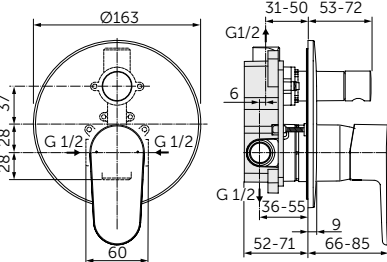

ОПИСАНИЕ	Артикул
С автоматическим переключением ванна/душ	A7193XG
- Встраиваемый и настенный комплекты (полный комплект) - Картридж на керамических дисках 47 мм - Металлическая рукоятка с индикаторами горячей / холодной воды - Металлическая накладка - С вытяжным переключателем