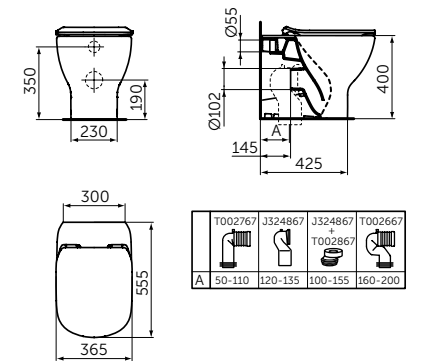

Артикул

T0077V3