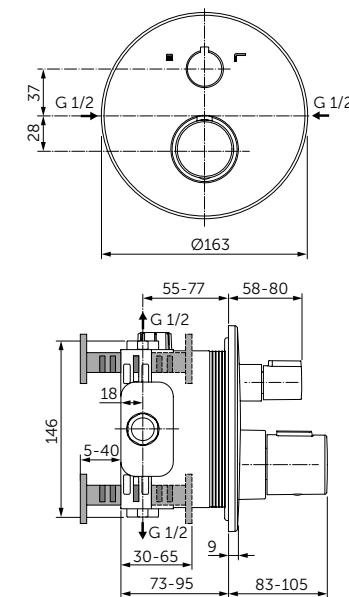

КРУГЛЫЙ ВСТРАИВАЕМЫЙ ТЕРМОСТАТИЧЕСКИЙ СМЕСИТЕЛЬ ДЛЯ ДУША (НАСТЕННЫЙ КОМПЛЕКТ)

ОПИСАНИЕ	Артикул
Встраиваемый термостатический смеситель для душа (без переключения)	A5813XG
- Для монтажа с комплектом A1000NU (приобретается дополнительно) - Термостатический картридж IS - Клапаны на керамических дисках 3/4" 90° - Металлическая рукоятка с ограничителем температуры 40°C - Регулировка макс. температуры горячей воды - Накладка с интегрированным уплотнителем - Максимальная пропускная способность при 3 атм - 26 л/мин - Соответствие EN1111	

КВАДРАТНЫЙ ВСТРАИВАЕМЫЙ ТЕРМОСТАТИЧЕСКИЙ СМЕСИТЕЛЬ ДЛЯ ДУША (НАСТЕННЫЙ КОМПЛЕКТ)

ОПИСАНИЕ	Артикул
Встраиваемый термостатический смеситель для душа (без переключения)	A6956XG
- Для монтажа с комплектом A1000NU (приобретается дополнительно) - Термостатический картридж IS - Клапаны на керамических дисках 3/4" 90° - Металлическая рукоятка с ограничителем температуры 40°C - Регулировка макс. температуры горячей воды - Накладка с интегрированным уплотнителем, с возможностью регулировки угла - Максимальная пропускная способность при 3 атм - 26 л/мин - Соответствие EN1111	

КРУГЛЫЙ ВСТРАИВАЕМЫЙ ТЕРМОСТАТИЧЕСКИЙ СМЕСИТЕЛЬ ДЛЯ ВАННЫ/ДУША (НАСТЕННЫЙ КОМПЛЕКТ)

ОПИСАНИЕ	Артикул
Встраиваемый термостатический смеситель для ванны/душа (с переключением)	A5814XG
- Для монтажа с комплектом A1000NU (приобретается дополнительно) - Термостатический картридж IS - Керамический переключатель 180° - Металлическая рукоятка с ограничителем температуры 40°C - Регулировка макс. температуры горячей воды - Накладка с интегрированным уплотнителем - Максимальная пропускная способность при 3 атм - 21 л/мин - Соответствие EN1111	

КВАДРАТНЫЙ ВСТРАИВАЕМЫЙ ТЕРМОСТАТИЧЕСКИЙ СМЕСИТЕЛЬ ДЛЯ ВАННЫ/ДУША (НАСТЕННЫЙ КОМПЛЕКТ)