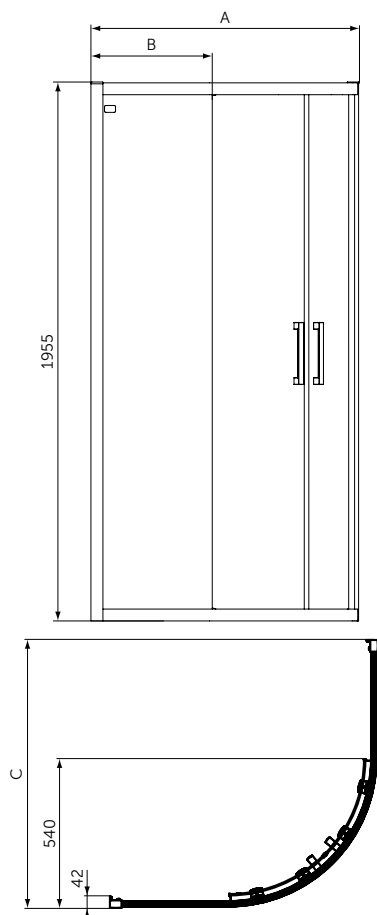

ОПИСАНИЕ	Артикул
Сегментное душевое ограждение (полный комплект) 80x80	K9250V3
Сегментное душевое ограждение (полный комплект) 90x90	K9251V3
Сегментное душевое ограждение (полный комплект) 100x100	K9252V3

- Высота 1950 мм
- Хромированные металлические ручки
- Ролики с плавным ходом
- Легкое защелкивание верхних роликов
- Для монтажа с поддоном или без поддона
- Реверсивный монтаж

	A (мм)	B (мм)	C (мм)
K9250	770-795	195	770-795
K9251	870-895	295	870-895
K9252	970-995	395	970-995