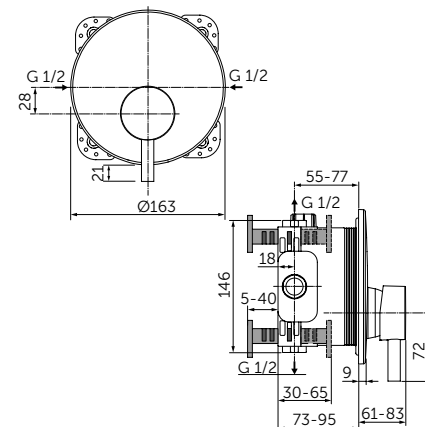

Артикул

A7388XG