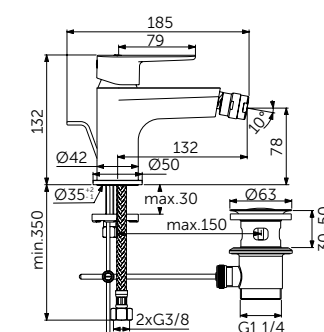

СМЕСИТЕЛЬ ДЛЯ РАКОВИНЫ GRANDE

ОПИСАНИЕ	Артикул
Без донного клапана	BC554XG
С донным клапаном click-clack	BD131XG

- Система монтажа EasyFix®
- Аэратор Slim 5 л/мин
- FirmaFlow® картридж на керамических дисках 28 мм
- Ограничитель температуры
- Гибкая подводка G3/8 PEX
- Зона комфорта: высота 120 мм

ВСТРАИВАЕМЫЙ СМЕСИТЕЛЬ ДЛЯ РАКОВИНЫ (НАСТЕННЫЙ КОМПЛЕКТ)

ОПИСАНИЕ	Артикул
Литой излив 224 мм	BD133XG

- Металлическая накладка
- Металлическая рукоятка с индикаторами горячей / холодной воды
- Аэратор Slim 5 л/мин
- Встраиваемый комплект A1313NU приобретаетс дополнительно

СМЕСИТЕЛЬ ДЛЯ РАКОВИНЫ GRANDE

ОПИСАНИЕ	Артикул
С металлическим донным клапаном	BC699XG

- Система монтажа EasyFix®
- Аэратор Slim 5 л/мин
- FirmaFlow® картридж на керамических дисках 28 мм
- Ограничитель температуры
- Гибкая подводка G3/8 PEX
- Зона комфорта: высота 120 мм
- Рекомендован только для раковин с переливом

СМЕСИТЕЛЬ ДЛЯ БИДЕ

ОПИСАНИЕ	Артикул
С металлическим донным клапаном	BC705XG

- Система монтажа EasyFix®
- Аэратор на шаровом шарнире 5 л/мин
- FirmaFlow® картридж на керамических дисках 28 мм
- Ограничитель температуры
- Гибкая подводка G3/8 PEX

СМЕСИТЕЛЬ ДЛЯ РАКОВИНЫ GRANDE, РУКОЯТКА СБОКУ

ОПИСАНИЕ	Артикул
Без донного клапана	BC555XG

- Система монтажа EasyFix®
- Аэратор Slim 5 л/мин
- FirmaFlow® картридж на керамических дисках 28 мм
- Ограничитель температуры
- Гибкая подводка G3/8 PEX
- Зона комфорта: высота 159 мм

НАСТЕННЫЙ СМЕСИТЕЛЬ ДЛЯ ДУША

ОПИСАНИЕ	Артикул
Без переключения	BC499XG

- FirmaFlow® картридж на керамических дисках 38 мм
- Ограничитель температуры
- Обратный клапан
- Монтаж на стандартных эксцентриках

СМЕСИТЕЛЬ ДЛЯ РАКОВИНЫ GRANDE, РУКОЯТКА СБОКУ

ОПИСАНИЕ	Артикул
С металлическим донным клапаном	BC703XG