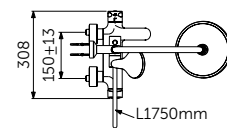

ОПИСАНИЕ	Артикул
Однорукоятковый смеситель для ванны/душа, ручной душ, верхний душ	BC525XG

- Картридж 38 мм FirmaFlow с функцией HWTC (ограничение горячей воды) и CLICK
- Монтаж на стандартных эксцентриках, скрытые гайки
- Металлическая рукоятка с индикаторами горячей / холодной воды
- Встроенный обратный клапан
- 3-х ходовой керамический переключатель интегрирован в рукоятку 360°
- Металлическое крепление к стене (компенсация до 10 мм)
- Пластиковый верхний душ 200 мм, ограничение потока 12 л/мин.
- 1-функциональная душевая лейка Idealrain 100 мм, ограничение потока 8 л/мин.
- Шланг 1750 мм Idealflex