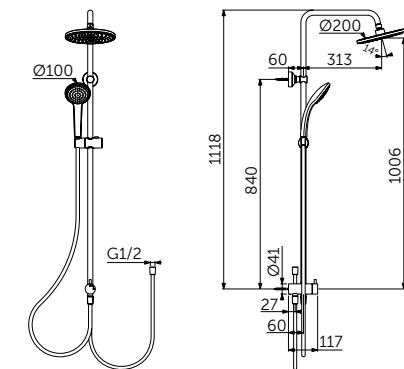

ОПИСАНИЕ	Артикул
Ручной и верхний душ	BC747XG

- Керамический переключатель 90°
- Пластиковый верхний душ 200 мм, ограничение потока 12 л/мин.
- 1-функциональная душевая лейка Idealrain 100мм, ограничение потока 8 л/мин.
- Крепление к стене регулируется по вертикали для легкой установки
- Шланг 1750 мм Idealflex
- Шланг 800 мм Idealflex для подсоединения смесителя