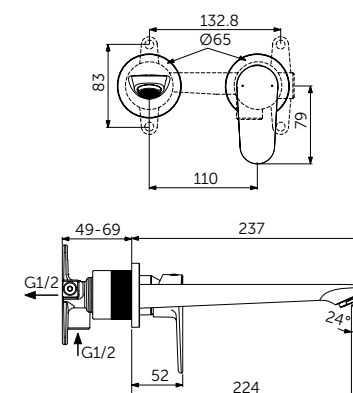

СМЕСИТЕЛЬ ДЛЯ РАКОВИНЫ GRANDE

ОПИСАНИЕ	Артикул
Без донного клапана	BC554XG
С донным клапаном click-clack	BD131XG

- Система монтажа EasyFix®
- Аэратор Slim 5 л/мин
- FirmaFlow® картридж на керамических дисках 28 мм
- Ограничитель температуры
- Гибкая подводка G3/8 PEX
- Зона комфорта: высота 120 мм

ВСТРАИВАЕМЫЙ СМЕСИТЕЛЬ ДЛЯ РАКОВИНЫ (НАСТЕННЫЙ КОМПЛЕКТ)

ОПИСАНИЕ	Артикул
Литой излив 224 мм	BD133XG

- Металлическая накладка
- Металлическая рукоятка с индикаторами горячей / холодной воды
- Аэратор Slim 5 л/мин
- Встраиваемый комплект A1313NU приобретаетс дополнительно

СМЕСИТЕЛЬ ДЛЯ РАКОВИНЫ GRANDE

ОПИСАНИЕ	Артикул
С металлическим донным клапаном	BC699XG

- Система монтажа EasyFix®
- Аэратор Slim 5 л/мин
- FirmaFlow® картридж на керамических дисках 28 мм
- Ограничитель температуры
- Гибкая подводка G3/8 PEX
- Зона комфорта: высота 120 мм
- Рекомендован только для раковин с переливом

СМЕСИТЕЛЬ ДЛЯ БИДЕ

ОПИСАНИЕ	Артикул
С металлическим донным клапаном	BC705XG

- Система монтажа EasyFix®
- Аэратор на шаровом шарнире 5 л/мин
- FirmaFlow® картридж на керамических дисках 28 мм
- Ограничитель температуры
- Гибкая подводка G3/8 PEX

СМЕСИТЕЛЬ ДЛЯ РАКОВИНЫ GRANDE, РУКОЯТКА СБОКУ

ОПИСАНИЕ	Артикул
Без донного клапана	BC555XG

- Система монтажа EasyFix®
- Аэратор Slim 5 л/мин
- FirmaFlow® картридж на керамических дисках 28 мм
- Ограничитель температуры
- Гибкая подводка G3/8 PEX
- Зона комфорта: высота 159 мм

НАСТЕННЫЙ СМЕСИТЕЛЬ ДЛЯ ДУША

ОПИСАНИЕ	Артикул
Без переключения	BC499XG

- FirmaFlow® картридж на керамических дисках 38 мм
- Ограничитель температуры
- Обратный клапан
- Монтаж на стандартных эксцентриках

СМЕСИТЕЛЬ ДЛЯ РАКОВИНЫ GRANDE, РУКОЯТКА СБОКУ

ОПИСАНИЕ	Артикул
С металлическим донным клапаном	BC703XG