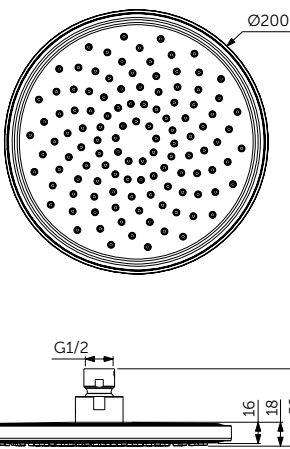

РУЧНОЙ ДУШ

ОПИСАНИЕ	Артикул
Stick	BC774XG

- Металлический ручной душ Stick
- 1-функциональный
- Легкоочищаемые резиновые форсунки
- Подсоединение G 1/2"

ШЛАНГ ДЛЯ ДУША

ОПИСАНИЕ	Артикул
1250 мм	A3306XG
1750 мм	A4109XG

- Уменьшает известковый налет и облегчает очистку
- Соединительные гайки с разъемами G1/2"
- Анти-скручивание
- Надежный - выдерживает до 50 кг
- Выдерживает постоянное давление до 5 бар

КРУГЛЫЙ ВЕРХНИЙ ДУШ

ОПИСАНИЕ	Артикул
Ø200 мм	BD140XG

- 1-функциональный
- Ограничение потока 12 л/мин.
- Легкоочищаемые резиновые форсунки
- Для монтажа с горизонтальным настенным (B9445XG) или вертикальным потолочным держателем (B9446XG)
- Подсоединение G 1/2"

КРУГЛЫЙ ВЕРХНИЙ ДУШ

ОПИСАНИЕ	Артикул
Ø300 мм	A5803XG

- Металлический
- 1-функциональный
- Ограничение потока 12 л/мин. (съемный ограничитель)
- Легкоочищаемые резиновые форсунки
- Для монтажа с горизонтальным настенным (B9445XG) или вертикальным потолочным держателем (B9446XG)
- Подсоединение G 1/2"

КВАДРАТНЫЙ ВЕРХНИЙ ДУШ

ОПИСАНИЕ	Артикул
200x200 мм	B0024XG

- Металлический
- 1-функциональный
- Ограничение потока 12 л/мин. (съемный ограничитель)
- Легкоочищаемые резиновые форсунки
- Для монтажа с горизонтальным настенным (B9445XG) или вертикальным потолочным держателем (B9446XG)
- Подсоединение G 1/2"

НАСТЕННЫЙ ДЕРЖАТЕЛЬ

ОПИСАНИЕ	Артикул
400 мм	B9445XG

- Настенный держатель для верхнего душа - 400 мм
- Металлическая накладка
- Подсоединение G 1/2"

Легкоочищаемые Форсунки

Душ из Металла

Легкость очистки EasyClean

Защита от Скручивания

Универсальное Подсоединение

Выдерживает до 50 кг

Выдерживает давление до 5 бар

Широкая зона Потока

Металлический душ

Эко-регулировка Потока