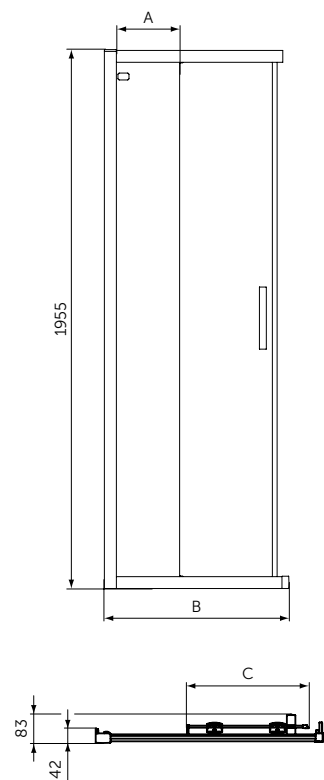

ОПИСАНИЕ	Артикул
Панель-дверь для комплектации квадратного / прямоугольного ограждения 80	K9259V3
Панель-дверь для комплектации квадратного / прямоугольного ограждения 90	K9261V3
Панель-дверь для комплектации квадратного / прямоугольного ограждения 100	K9262V3
Панель-дверь для комплектации квадратного / прямоугольного ограждения 120	K9264V3

- Высота 1950 мм
- Хромированная металлическая ручка
- Ролики с плавным ходом
- Легкое защелкивание верхних роликов
- Для монтажа с поддоном или без поддона
- Реверсивный монтаж

	A (мм)	B (мм)	C (мм)
K9259	280	770-820	410
K9261	420	870-920	460
K9262	420	970-1020	470
K9264	575	1170-1220	515