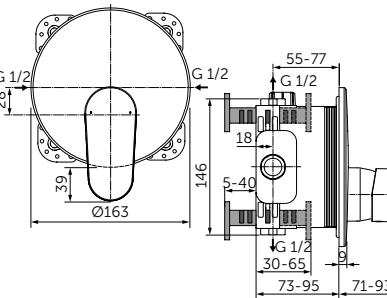

ОПИСАНИЕ	Артикул
Без переключения	A7349XG
- Настенный комплект - Для монтажа с комплектом A1000NU (приобретается дополнительно) - Металлическая рукоятка с индикаторами горячей / холодной воды - Металлическая накладка