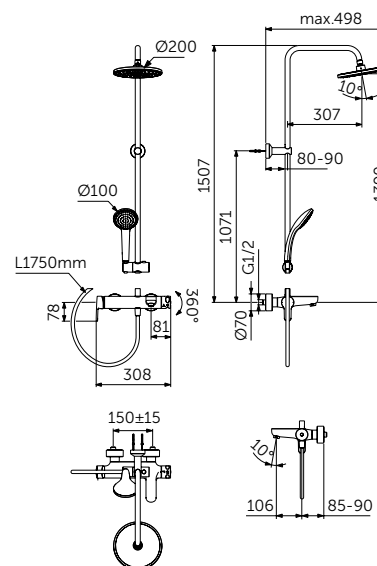

ОПИСАНИЕ	Артикул
Однорукоятковый смеситель для ванны/душа, ручной душ, верхний душ	BC749XG

- Картридж 38 мм FirmaFlow с функцией HWTC (ограничение горячей воды) и CLICK
- Монтаж на стандартных эксцентриках, скрытые гайки
- Металлическая рукоятка с индикаторами горячей / холодной воды
- Встроенный обратный клапан
- 3-х ходовой керамический переключатель интегрирован в рукоятку 360°
- Металлическое крепление к стене (компенсация до 10 мм)
- Пластиковый верхний душ 200 мм, ограничение потока 12 л/мин.
- 1-функциональная душевая лейка Idealrain 100 мм, ограничение потока 8 л/мин.
- Шланг 1750 мм Idealflex