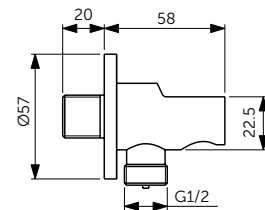

ОПИСАНИЕ	Артикул
Держатель для лейки ручного душа	BC807XG
- Металлический с пластиковым вкладышем для защиты покрытия - Для шланга с коническими гайками - Подсоединение G1/2", с обратным клапаном