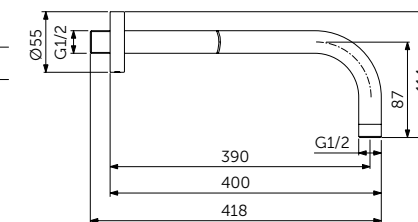

Легкоочищаемые Форсунки

Душ из Металла

Легкость очистки EasyClean

Защита от Скручивания

Универсальное Подсоединение

Выдерживает до 50 кг

Выдерживает давление до 5 бар

Широкая зона Потока

Металлический душ

Эко-регулировка Потока