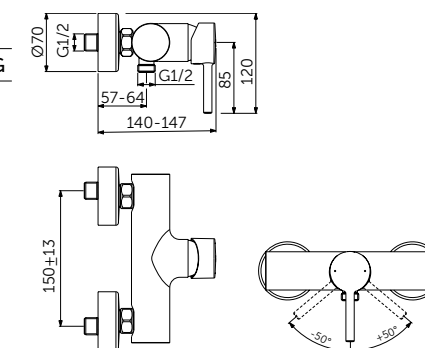

СМЕСИТЕЛЬ ДЛЯ РАКОВИНЫ

ОПИСАНИЕ	Артикул
Без донного клапана	BC268XG
С металлическим донным клапаном click-clack	BC822XG

- Система монтажа EasyFix®
- Скрытый аэратор 5 л/мин
- FirmaFlow® картридж на керамических дисках 28 мм
- Ограничитель температуры
- Гибкая подводка G3/8 PEX
- Зона комфорта: высота 75 мм
- BC822XG рекомендован только для раковин с переливом

ВСТРАИВАЕМЫЙ СМЕСИТЕЛЬ ДЛЯ РАКОВИНЫ (НАСТЕННЫЙ КОМПЛЕКТ)

ОПИСАНИЕ	Артикул
Трубчатый излив 190 мм	A6938XG

- Металлическая накладка
- Металлическая рукоятка с индикаторами горячей / холодной воды
- Скрытый аэратор
- Встраиваемый комплект A1313NU приобретается дополнительно

СМЕСИТЕЛЬ ДЛЯ РАКОВИНЫ

ОПИСАНИЕ	Артикул
С металлическим донным клапаном	BC193XG

- Система монтажа EasyFix®
- Скрытый аэратор 5 л/мин
- FirmaFlow® картридж на керамических дисках 28 мм
- Ограничитель температуры
- Гибкая подводка G3/8 PEX
- Зона комфорта: высота 75 мм
- Рекомендован только для раковин с переливом

СМЕСИТЕЛЬ ДЛЯ БИДЕ

ОПИСАНИЕ	Артикул
С металлическим донным клапаном	BC197XG

- Система монтажа EasyFix®
- Аэратор на шаровом шарнире 5 л/мин
- FirmaFlow® картридж на керамических дисках 28 мм
- Ограничитель температуры
- Гибкая подводка G3/8 PEX

VESSEL СМЕСИТЕЛЬ ДЛЯ РАКОВИНЫ-ЧАШИ

ОПИСАНИЕ	Артикул
Без донного клапана	BC269XG
С металлическим донным клапаном click-clack	BD137XG

- Система монтажа EasyFix®
- Скрытый аэратор 5 л/мин
- FirmaFlow® картридж на керамических дисках 28 мм
- Ограничитель температуры
- С винтовым соединением
- Гибкая подводка G3/8 PEX
- Зона комфорта: высота 250 мм

НАСТЕННЫЙ СМЕСИТЕЛЬ ДЛЯ ДУША

ОПИСАНИЕ	Артикул
Без переключения	BC200XG