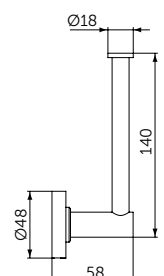

Держатель для туалетной бумаги

- Ш:48 В:147 Г:59 мм
- Для настенного монтажа

Артикул

A9132XG

МЫЛЬНИЦА С ДЕРЖАТЕЛЕМ

ОПИСАНИЕ

Мыльница с держателем

- Ш:114 В:48 Г:127 мм
- Матовое стекло
- Для настенного монтажа