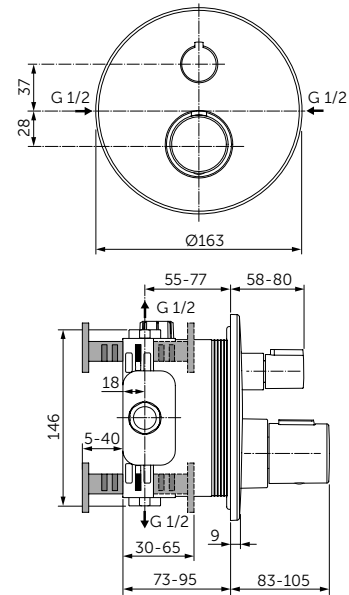

КРУГЛЫЙ ВСТРАИВАЕМЫЙ ТЕРМОСТАТИЧЕСКИЙ СМЕСИТЕЛЬ ДЛЯ ДУША (НАСТЕННЫЙ КОМПЛЕКТ)

ОПИСАНИЕ	Артикул
Встраиваемый термостатический смеситель для душа (без переключения)	A5813XG
- Для монтажа с комплектом A1000NU (приобретается дополнительно) - Термостатический картридж IS - Клапаны на керамических дисках 3/4" 90° - Металлическая рукоятка с ограничителем температуры 40°C - Регулировка макс. температуры горячей воды - Накладка с интегрированным уплотнителем - Максимальная пропускная способность при 3 атм - 26 л/мин - Соответствие EN1111	

КВАДРАТНЫЙ ВСТРАИВАЕМЫЙ ТЕРМОСТАТИЧЕСКИЙ СМЕСИТЕЛЬ ДЛЯ ДУША (НАСТЕННЫЙ КОМПЛЕКТ)

ОПИСАНИЕ	Артикул
Встраиваемый термостатический смеситель для душа (без переключения)	A6956XG
- Для монтажа с комплектом A1000NU (приобретается дополнительно) - Термостатический картридж IS - Клапаны на керамических дисках 3/4" 90° - Металлическая рукоятка с ограничителем температуры 40°C - Регулировка макс. температуры горячей воды - Накладка с интегрированным уплотнителем, с возможностью регулировки угла - Максимальная пропускная способность при 3 атм - 26 л/мин - Соответствие EN1111	

КРУГЛЫЙ ВСТРАИВАЕМЫЙ ТЕРМОСТАТИЧЕСКИЙ СМЕСИТЕЛЬ ДЛЯ ВАННЫ/ДУША (НАСТЕННЫЙ КОМПЛЕКТ)

ОПИСАНИЕ	Артикул
Встраиваемый термостатический смеситель для ванны/душа (с переключением)	A5814XG
- Для монтажа с комплектом A1000NU (приобретается дополнительно) - Термостатический картридж IS - Керамический переключатель 180° - Металлическая рукоятка с ограничителем температуры 40°C - Регулировка макс. температуры горячей воды - Накладка с интегрированным уплотнителем - Максимальная пропускная способность при 3 атм - 21 л/мин - Соответствие EN1111	

КВАДРАТНЫЙ ВСТРАИВАЕМЫЙ ТЕРМОСТАТИЧЕСКИЙ СМЕСИТЕЛЬ ДЛЯ ВАННЫ/ДУША (НАСТЕННЫЙ КОМПЛЕКТ)