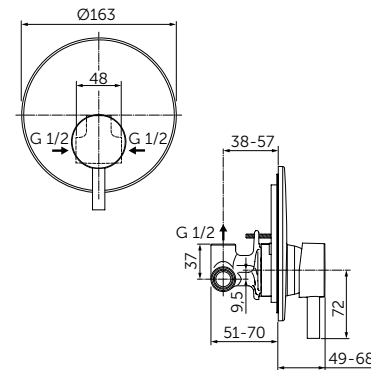

Артикул

A6940XG