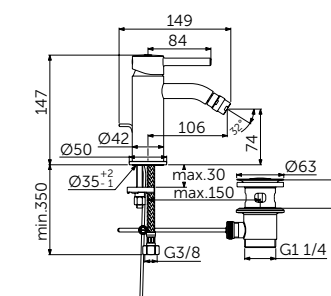

СМЕСИТЕЛЬ ДЛЯ РАКОВИНЫ

ОПИСАНИЕ	Артикул
Без донного клапана	BC268XG
С металлическим донным клапаном click-clack	BC822XG

- Система монтажа EasyFix®
- Скрытый аэратор 5 л/мин
- FirmaFlow® картридж на керамических дисках 28 мм
- Ограничитель температуры
- Гибкая подводка G3/8 PEX
- Зона комфорта: высота 75 мм
- BC822XG рекомендован только для раковин с переливом

ВСТРАИВАЕМЫЙ СМЕСИТЕЛЬ ДЛЯ РАКОВИНЫ (НАСТЕННЫЙ КОМПЛЕКТ)

ОПИСАНИЕ	Артикул
Трубчатый излив 190 мм	A6938XG

- Металлическая накладка
- Металлическая рукоятка с индикаторами горячей / холодной воды
- Скрытый аэратор
- Встраиваемый комплект A1313NU приобретается дополнительно

СМЕСИТЕЛЬ ДЛЯ РАКОВИНЫ

ОПИСАНИЕ	Артикул
С металлическим донным клапаном	BC193XG

- Система монтажа EasyFix®
- Скрытый аэратор 5 л/мин
- FirmaFlow® картридж на керамических дисках 28 мм
- Ограничитель температуры
- Гибкая подводка G3/8 PEX
- Зона комфорта: высота 75 мм
- Рекомендован только для раковин с переливом

СМЕСИТЕЛЬ ДЛЯ БИДЕ

ОПИСАНИЕ	Артикул
С металлическим донным клапаном	BC197XG

- Система монтажа EasyFix®
- Аэратор на шаровом шарнире 5 л/мин
- FirmaFlow® картридж на керамических дисках 28 мм
- Ограничитель температуры
- Гибкая подводка G3/8 PEX

VESSEL СМЕСИТЕЛЬ ДЛЯ РАКОВИНЫ-ЧАШИ

ОПИСАНИЕ	Артикул
Без донного клапана	BC269XG
С металлическим донным клапаном click-clack	BD137XG

- Система монтажа EasyFix®
- Скрытый аэратор 5 л/мин
- FirmaFlow® картридж на керамических дисках 28 мм
- Ограничитель температуры
- С винтовым соединением
- Гибкая подводка G3/8 PEX
- Зона комфорта: высота 250 мм

НАСТЕННЫЙ СМЕСИТЕЛЬ ДЛЯ ДУША

ОПИСАНИЕ	Артикул
Без переключения	BC200XG