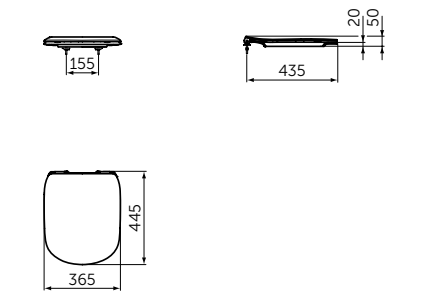

Артикул

T3527V3