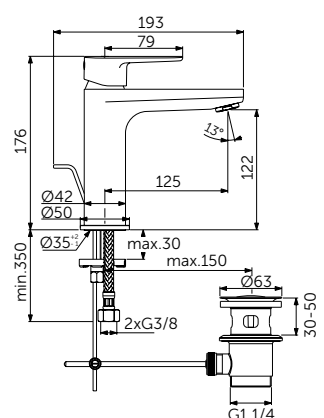

СМЕСИТЕЛЬ ДЛЯ РАКОВИНЫ GRANDE

ОПИСАНИЕ	Артикул
Без донного клапана	BC554XG
С донным клапаном click-clack	BD131XG

- Система монтажа EasyFix®
- Аэратор Slim 5 л/мин
- FirmaFlow® картридж на керамических дисках 28 мм
- Ограничитель температуры
- Гибкая подводка G3/8 PEX
- Зона комфорта: высота 120 мм

ВСТРАИВАЕМЫЙ СМЕСИТЕЛЬ ДЛЯ РАКОВИНЫ (НАСТЕННЫЙ КОМПЛЕКТ)

ОПИСАНИЕ	Артикул
Литой излив 224 мм	BD133XG

- Металлическая накладка
- Металлическая рукоятка с индикаторами горячей / холодной воды
- Аэратор Slim 5 л/мин
- Встраиваемый комплект A1313NU приобретаетс дополнительно

СМЕСИТЕЛЬ ДЛЯ РАКОВИНЫ GRANDE

ОПИСАНИЕ	Артикул
С металлическим донным клапаном	BC699XG

- Система монтажа EasyFix®
- Аэратор Slim 5 л/мин
- FirmaFlow® картридж на керамических дисках 28 мм
- Ограничитель температуры
- Гибкая подводка G3/8 PEX
- Зона комфорта: высота 120 мм
- Рекомендован только для раковин с переливом

СМЕСИТЕЛЬ ДЛЯ БИДЕ

ОПИСАНИЕ	Артикул
С металлическим донным клапаном	BC705XG

- Система монтажа EasyFix®
- Аэратор на шаровом шарнире 5 л/мин
- FirmaFlow® картридж на керамических дисках 28 мм
- Ограничитель температуры
- Гибкая подводка G3/8 PEX

СМЕСИТЕЛЬ ДЛЯ РАКОВИНЫ GRANDE, РУКОЯТКА СБОКУ

ОПИСАНИЕ	Артикул
Без донного клапана	BC555XG

- Система монтажа EasyFix®
- Аэратор Slim 5 л/мин
- FirmaFlow® картридж на керамических дисках 28 мм
- Ограничитель температуры
- Гибкая подводка G3/8 PEX
- Зона комфорта: высота 159 мм

НАСТЕННЫЙ СМЕСИТЕЛЬ ДЛЯ ДУША

ОПИСАНИЕ	Артикул
Без переключения	BC499XG

- FirmaFlow® картридж на керамических дисках 38 мм
- Ограничитель температуры
- Обратный клапан
- Монтаж на стандартных эксцентриках

СМЕСИТЕЛЬ ДЛЯ РАКОВИНЫ GRANDE, РУКОЯТКА СБОКУ

ОПИСАНИЕ	Артикул
С металлическим донным клапаном	BC703XG