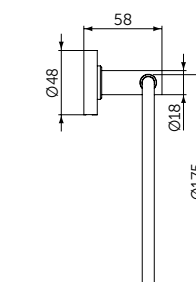

Артикул

A9130XG