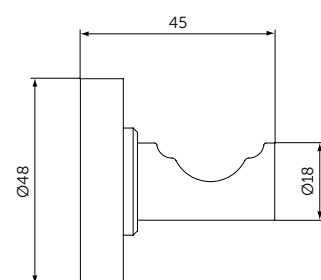

КРЮЧОК

ОПИСАНИЕ

Крючок для полотенца

- Ш:48 В:48 Г:45 мм
- Для настенного монтажа

Артикул

A9115XG

ДЕРЖАТЕЛЬ ДЛЯ ТУАЛЕТНОЙ БУМАГИ

ОПИСАНИЕ