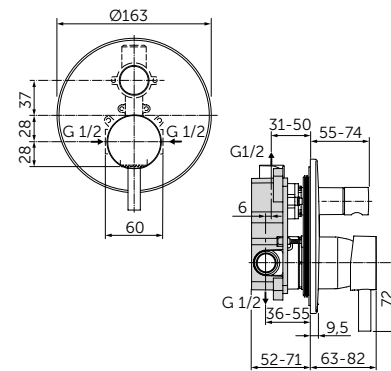

Артикул

A6939XG