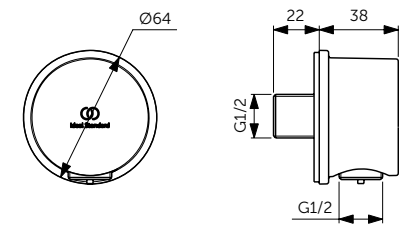

ОПИСАНИЕ	Артикул
Подключение для шланга	BC808XG
- Металл - Подсоединение G1/2", с обратным клапаном