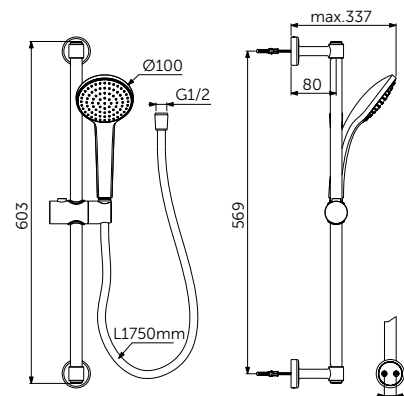

ДУШЕВОЙ ГАРНИТУР

ОПИСАНИЕ	Артикул
Ручной душ и штанга 600 мм	BD142XG

- 1-функциональная душевая лейка 100 мм
- Штанга 600 мм
- Крепление к стене регулируется по вертикали для легкой установки
- Легкоочищаемые резиновые форсунки
- Ограничение потока 8 л/мин.
- Шланг 1750 мм Idealflex
- Регулируемый по высоте и углу наклона слайдер