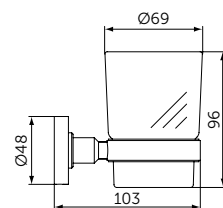

Артикул

A9120XG