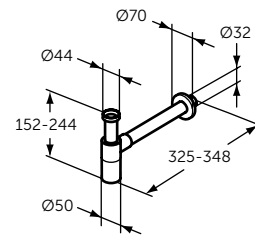

ДИЗАЙН-СИФОН ДЛЯ РАКОВИН

ОПИСАНИЕ	Артикул
Сифон 1 1/4" для раковин	T4441XG
<ul style="list-style-type: none"> <li>32 x 75 мм</li> </ul>	

OLEAS™ M1

ОПИСАНИЕ	Артикул
Округлая панель смыва	R0115A6

- Округлый дизайн
- Двойной смыв
- Механическое управление
- Усилие приведения в действие < 20N