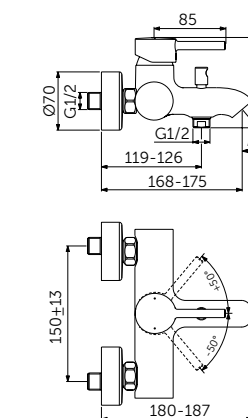

СМЕСИТЕЛЬ ДЛЯ РАКОВИНЫ

ОПИСАНИЕ	Артикул
Без донного клапана	BC268XG
С металлическим донным клапаном click-clack	BC822XG

- Система монтажа EasyFix®
- Скрытый аэратор 5 л/мин
- FirmaFlow® картридж на керамических дисках 28 мм
- Ограничитель температуры
- Гибкая подводка G3/8 PEX
- Зона комфорта: высота 75 мм
- BC822XG рекомендован только для раковин с переливом

ВСТРАИВАЕМЫЙ СМЕСИТЕЛЬ ДЛЯ РАКОВИНЫ (НАСТЕННЫЙ КОМПЛЕКТ)

ОПИСАНИЕ	Артикул
Трубчатый излив 190 мм	A6938XG

- Металлическая накладка
- Металлическая рукоятка с индикаторами горячей / холодной воды
- Скрытый аэратор
- Встраиваемый комплект A1313NU приобретается дополнительно

СМЕСИТЕЛЬ ДЛЯ РАКОВИНЫ

ОПИСАНИЕ	Артикул
С металлическим донным клапаном	BC193XG

- Система монтажа EasyFix®
- Скрытый аэратор 5 л/мин
- FirmaFlow® картридж на керамических дисках 28 мм
- Ограничитель температуры
- Гибкая подводка G3/8 PEX
- Зона комфорта: высота 75 мм
- Рекомендован только для раковин с переливом

СМЕСИТЕЛЬ ДЛЯ БИДЕ

ОПИСАНИЕ	Артикул
С металлическим донным клапаном	BC197XG

- Система монтажа EasyFix®
- Аэратор на шаровом шарнире 5 л/мин
- FirmaFlow® картридж на керамических дисках 28 мм
- Ограничитель температуры
- Гибкая подводка G3/8 PEX

VESSEL СМЕСИТЕЛЬ ДЛЯ РАКОВИНЫ-ЧАШИ

ОПИСАНИЕ	Артикул
Без донного клапана	BC269XG
С металлическим донным клапаном click-clack	BD137XG

- Система монтажа EasyFix®
- Скрытый аэратор 5 л/мин
- FirmaFlow® картридж на керамических дисках 28 мм
- Ограничитель температуры
- С винтовым соединением
- Гибкая подводка G3/8 PEX
- Зона комфорта: высота 250 мм

НАСТЕННЫЙ СМЕСИТЕЛЬ ДЛЯ ДУША

ОПИСАНИЕ	Артикул
Без переключения	BC200XG