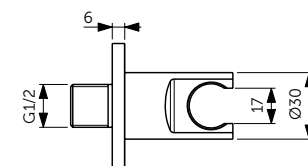

ОПИСАНИЕ	Артикул
Держатель для лейки ручного душа	BC807XG
- Металлический с пластиковым вкладышем для защиты покрытия - Для шланга с коническими гайками - Подсоединение G1/2", с обратным клапаном