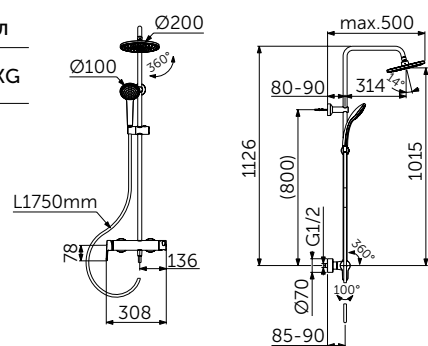

ОПИСАНИЕ	Артикул
Однорукоятковый смеситель для душа, ручной душ, верхний душ	BC750XG

- Картридж 38 мм FirmaFlow с функцией HWTC (ограничение горячей воды) и CLICK
- Монтаж на стандартных эксцентриках, скрытые гайки
- Металлическая рукоятка с индикаторами горячей / холодной воды
- Встроенный обратный клапан
- Керамический переключатель интегрирован в рукоятку 180°
- Металлическое крепление к стене (компенсация до 10 мм)
- Пластиковый верхний душ 200 мм, ограничение потока 12 л/мин.
- 1-функциональная душевая лейка Idealrain 100мм, ограничение потока 8 л/мин.
- Шланг 1750 мм Idealflex