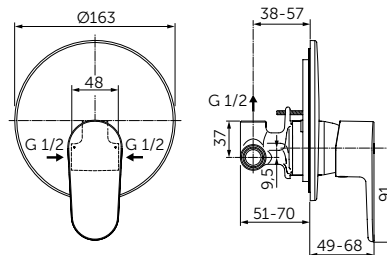

ОПИСАНИЕ	Артикул
Без переключения	A7192XG
- Встраиваемый и настенный комплекты (полный комплект) - Картридж на керамических дисках 47 мм - Металлическая рукоятка с индикаторами горячей / холодной воды - Металлическая накладка