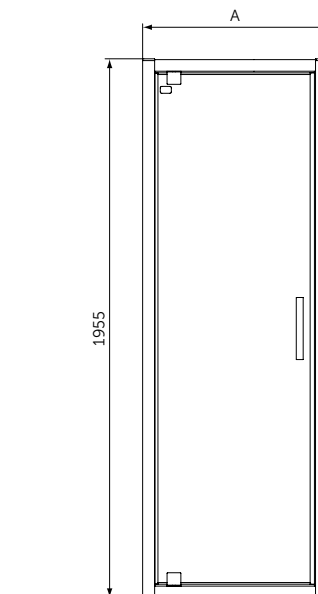

QUADRANT

ОПИСАНИЕ	Артикул
Сегментное душевое ограждение (полный комплект) 80x80	K9250V3
Сегментное душевое ограждение (полный комплект) 90x90	K9251V3
Сегментное душевое ограждение (полный комплект) 100x100	K9252V3

- Высота 1950 мм
- Хромированные металлические ручки
- Ролики с плавным ходом
- Легкое защелкивание верхних роликов
- Для монтажа с поддоном или без поддона
- Реверсивный монтаж

	A (мм)	B (мм)	C (мм)
K9250	770-795	195	770-795
K9251	870-895	295	870-895
K9252	970-995	395	970-995

CORNER ENTRY

ОПИСАНИЕ	Артикул
Панель-дверь для комплектации квадратного / прямоугольного ограждения 80	K9259V3
Панель-дверь для комплектации квадратного / прямоугольного ограждения 90	K9261V3
Панель-дверь для комплектации квадратного / прямоугольного ограждения 100	K9262V3
Панель-дверь для комплектации квадратного / прямоугольного ограждения 120	K9264V3

- Высота 1950 мм
- Хромированная металлическая ручка
- Ролики с плавным ходом
- Легкое защелкивание верхних роликов
- Для монтажа с поддоном или без поддона
- Реверсивный монтаж

	A (мм)	B (мм)	C (мм)
K9259	280	770-820	410
K9261	420	870-920	460
K9262	420	970-1020	470
K9264	575	1170-1220	515

PIVOT

ОПИСАНИЕ	Артикул
Распашная дверь в нишу 80	K9268V3
Распашная дверь в нишу 90	K9270V3
Распашная дверь в нишу 100	K9272V3

- Высота 1950 мм
- Хромированная металлическая ручка
- Ролики с плавным ходом
- Легкое защелкивание верхних роликов
- Для монтажа с поддоном или без поддона
- Реверсивный монтаж

	A (мм)
K9268	770-820
K9270	870-920
K9272	970-1020

SLIDER

ОПИСАНИЕ	Артикул
Сдвижная дверь в нишу 100	K9273V3
Сдвижная дверь в нишу 105	K9274V3
Сдвижная дверь в нишу 110	K9275V3
Сдвижная дверь в нишу 120	K9277V3
Сдвижная дверь в нишу 140	K9278V3