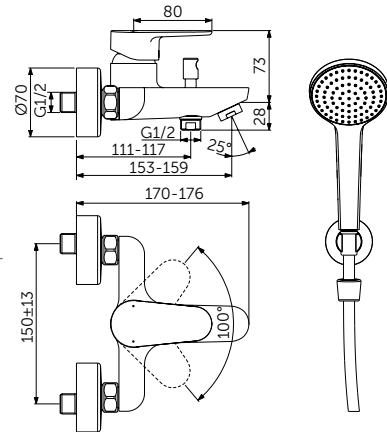

Простой монтаж  
Easy Fix

Экономия воды

Light-Move

Простой монтаж  
Easy Fix

Экономия воды

Light-Move

**НАСТЕННЫЙ СМЕСИТЕЛЬ ДЛЯ ВАННЫ/ДУША С ДУШЕВЫМ КОМПЛЕКТОМ**

<b>ОПИСАНИЕ</b>	<b>Артикул</b>
<b>С автоматическим переключением ванна/душ</b>	<b>BC706XG</b>
<ul style="list-style-type: none"> <li>FirmaFlow® картридж на керамических дисках 38 мм</li> <li>Ограничитель температуры</li> <li>Обратный клапан</li> <li>Скрытый аэратор</li> <li>Монтаж на стандартных эксцентриках</li> <li>Душевой комплект: 1-функциональная душевая лейка, металлический держатель для лейки, шланг</li> </ul>	