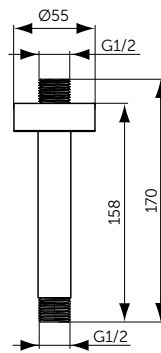

ОПИСАНИЕ	Артикул
150 мм	B9446XG
- Потолочный держатель для верхнего душа - 150 мм - Металлическая накладка - Подсоединение G 1/2"