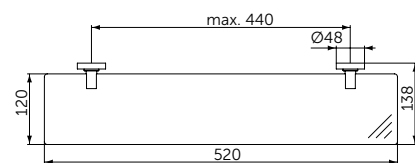

СТЕКЛЯННАЯ ПОЛКА

ОПИСАНИЕ

Стеклянная полка

- Ш:520 В:48 Г:138 мм
- Матовое стекло
- Для настенного монтажа

Артикул

A9124XG

ТУАЛЕТНАЯ ЩЕТКА С ДЕРЖАТЕЛЕМ

ОПИСАНИЕ