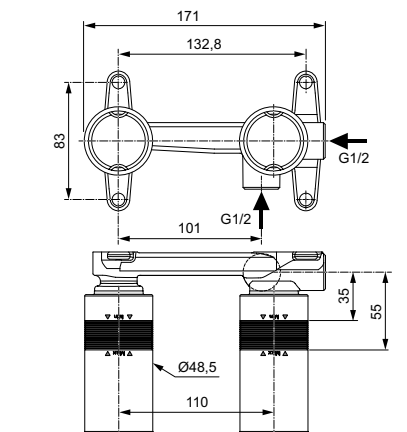

ВСТРАИВАЕМЫЙ КОМПЛЕКТ ДЛЯ НАСТЕННОГО СМЕСИТЕЛЯ ДЛЯ РАКОВИНЫ

ОПИСАНИЕ	Артикул
Универсальный встраиваемый комплект для настенного смесителя для раковины	A1313NU
Для монтажа с настенными комплектами A6938XG, BD133XG