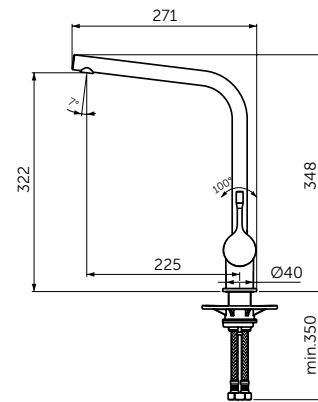

Ceralook Смеситель для кухонной мойки -  
BC174XG

CERALOOK СМЕСИТЕЛЬ ДЛЯ КУХОННОЙ МОЙКИ

ОПИСАНИЕ

Смеситель для кухонной мойки с трубчатым изливом

Артикул

BC174XG

- Латунный корпус, высокий трубчатый излив
- Картридж 38 мм Firmaflow®
- Функция HWTC (ограничение максимальной температуры горячей воды)
- Функция CLICK (ограничение потока воды)
- Технология Blue Start®
- Лучшая зона комфорта
- Металлическая рукоятка, индикаторы горячей / холодной воды на корпусе
- Скрытый аэратор
- Монтаж IS-Fix - крепеж на центральной гайке с уплотнительным кольцом
- Гибкая подводка G3/8"