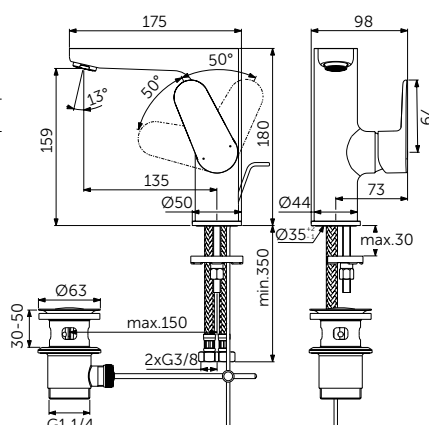

## СМЕСИТЕЛЬ ДЛЯ РАКОВИНЫ GRANDE, РУКОЯТКА СБОКУ

ОПИСАНИЕ	Артикул
С металлическим донным клапаном	BC703XG

- Система монтажа EasyFix®
- Аэратор Slim 5 л/мин
- FirmaFlow® картридж на керамических дисках 28 мм
- Ограничитель температуры
- Гибкая подводка G3/8 PEX
- Зона комфорта: высота 159 мм
- Рекомендован только для раковин с переливом