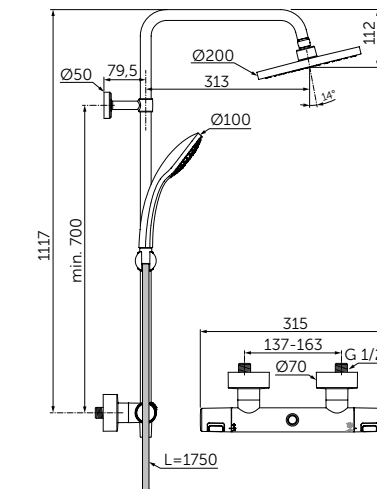

ДУШЕВАЯ СИСТЕМА С ТЕРМОСТАТОМ ДЛЯ ДУША

ОПИСАНИЕ

Термостатический смеситель, круглый ручной и верхний душ

Артикул

A7545XG

- Термостатический картридж FirmaFlow® Therm
- Монтаж на стандартных эксцентриках, скрытые гайки
- Керамический переключатель интегрирован в рукоятку 180°
- Технология "Cool body" ("Холодный корпус")
- Рукоятки с ограничителями температуры (40°C) и потока воды (50%)
- Встроенный обратный клапан
- Пластиковый верхний душ 200 мм, ограничение потока 12 л/мин.
- 1-функциональная душевая лейка Idealrain 100 мм, ограничение потока 8 л/мин.
- Шланг 1750 мм Idealflex
- Соответствие EN1111