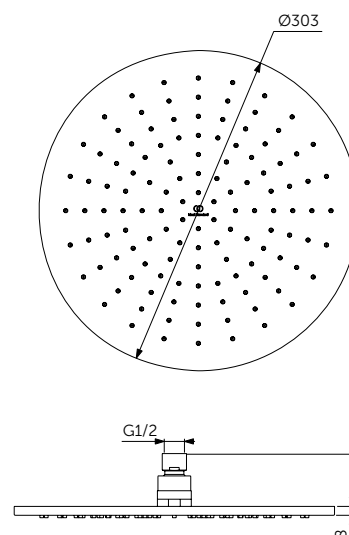

РУЧНОЙ ДУШ

ОПИСАНИЕ	Артикул
Stick	BC774XG

- Металлический ручной душ Stick
- 1-функциональный
- Легкоочищаемые резиновые форсунки
- Подсоединение G 1/2"

ШЛАНГ ДЛЯ ДУША

ОПИСАНИЕ	Артикул
1250 мм	A3306XG
1750 мм	A4109XG

- Уменьшает известковый налет и облегчает очистку
- Соединительные гайки с разъемами G1/2"
- Анти-скручивание
- Надежный - выдерживает до 50 кг
- Выдерживает постоянное давление до 5 бар

КРУГЛЫЙ ВЕРХНИЙ ДУШ

ОПИСАНИЕ	Артикул
Ø200 мм	BD140XG

- 1-функциональный
- Ограничение потока 12 л/мин.
- Легкоочищаемые резиновые форсунки
- Для монтажа с горизонтальным настенным (B9445XG) или вертикальным потолочным держателем (B9446XG)
- Подсоединение G 1/2"

КРУГЛЫЙ ВЕРХНИЙ ДУШ

ОПИСАНИЕ	Артикул
Ø300 мм	A5803XG

- Металлический
- 1-функциональный
- Ограничение потока 12 л/мин. (съемный ограничитель)
- Легкоочищаемые резиновые форсунки
- Для монтажа с горизонтальным настенным (B9445XG) или вертикальным потолочным держателем (B9446XG)
- Подсоединение G 1/2"

КВАДРАТНЫЙ ВЕРХНИЙ ДУШ

ОПИСАНИЕ	Артикул
200x200 мм	B0024XG

- Металлический
- 1-функциональный
- Ограничение потока 12 л/мин. (съемный ограничитель)
- Легкоочищаемые резиновые форсунки
- Для монтажа с горизонтальным настенным (B9445XG) или вертикальным потолочным держателем (B9446XG)
- Подсоединение G 1/2"

НАСТЕННЫЙ ДЕРЖАТЕЛЬ

ОПИСАНИЕ	Артикул
400 мм	B9445XG

- Настенный держатель для верхнего душа - 400 мм
- Металлическая накладка
- Подсоединение G 1/2"

Легкоочищаемые Форсунки

Душ из Металла

Легкость очистки EasyClean

Защита от Скручивания

Универсальное Подсоединение

Выдерживает до 50 кг

Выдерживает давление до 5 бар

Широкая зона Потока

Металлический душ

Эко-регулировка Потока