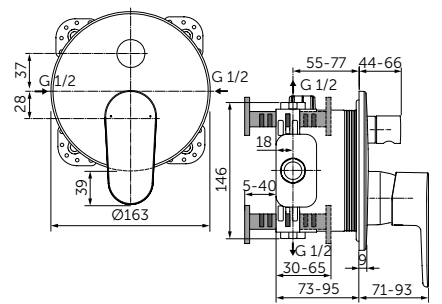

ОПИСАНИЕ	Артикул
С автоматическим переключением ванна/душ	A7350XG
- Настенный комплект - Для монтажа с комплектом A1000NU (приобретается дополнительно) - Металлическая рукоятка с индикаторами горячей / холодной воды - Металлическая накладка - С вытяжным переключателем