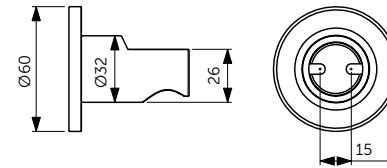

ОПИСАНИЕ	Артикул
Держатель для лейки ручного душа	BC806XG
- Металлический с пластиковым вкладышем для защиты покрытия - Для шланга с коническими гайками