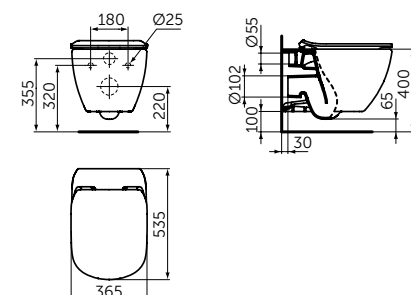

Артикул

T0079V3