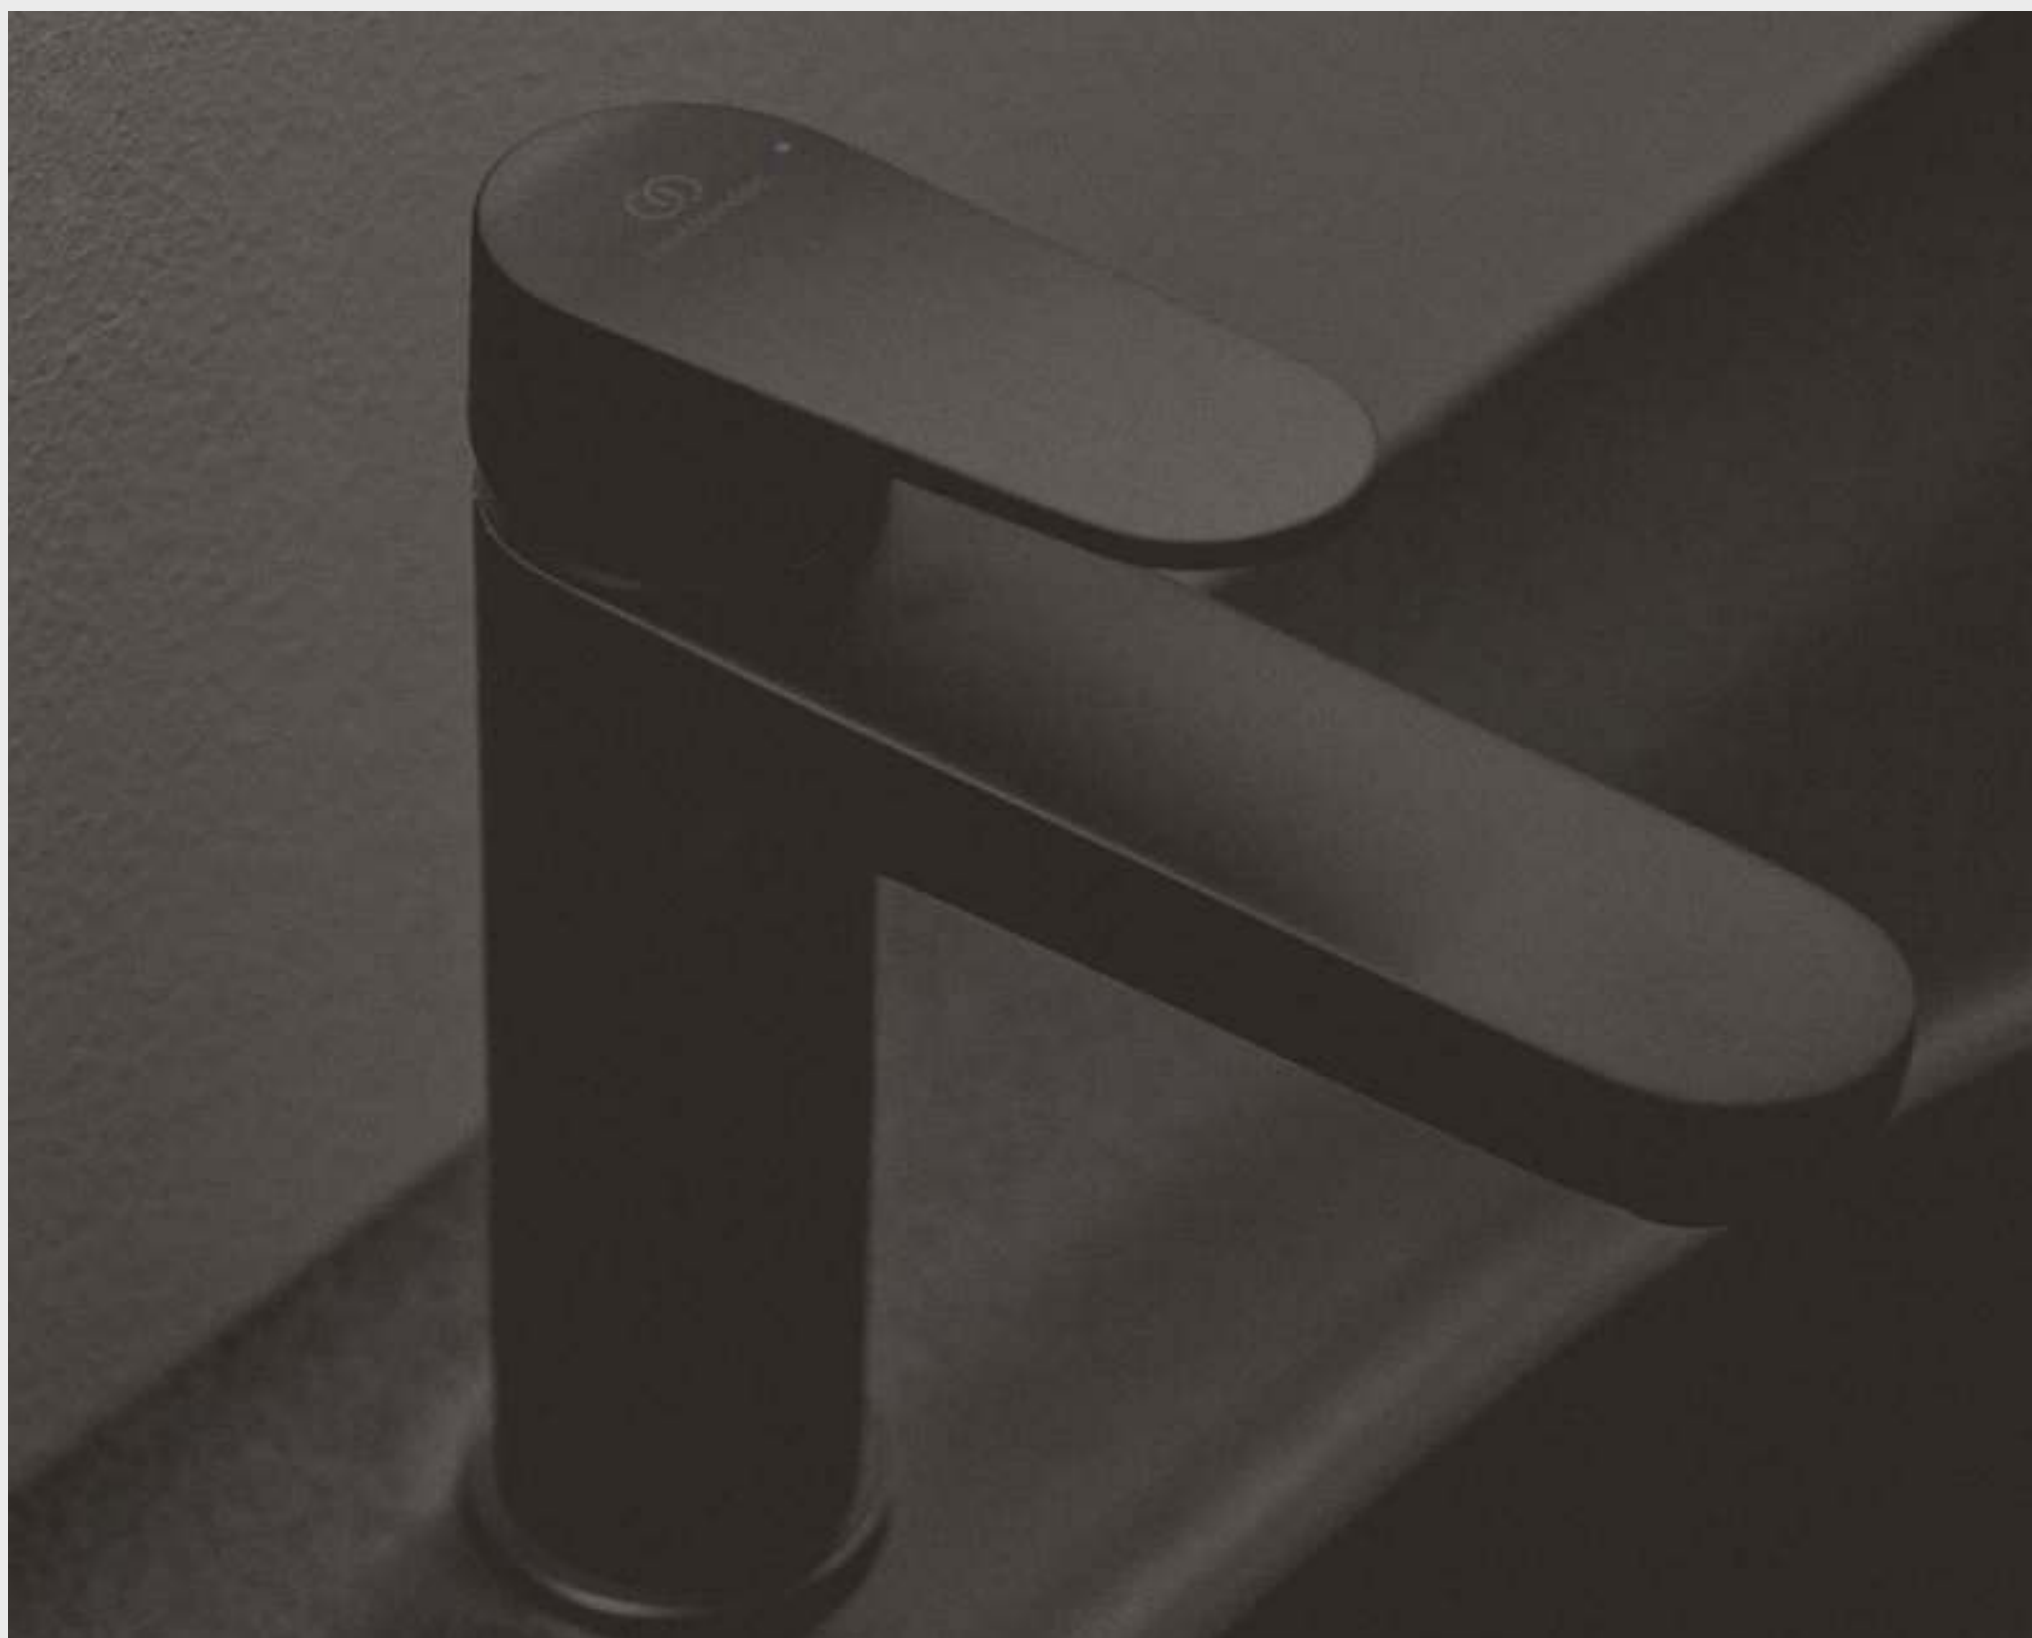

FirmaFlow®

СКРЫТОЕ СОВЕРШЕНСТВО С 1969 ГОДА

Мы первыми изобрели картридж на керамических дисках в 1969 году, и эта инновация изменила то, как люди используют ваннные комнаты и позволила создать однорычажный смеситель. Прошло уже более 50 лет с момента его изобретения, но и сегодня картридж на керамических дисках FirmaFlow® является бесспорным лидером рынка, благодаря своим инновационным технологиям и таким исключительным характеристикам, как долговечность, уровень комфорта и контроля, в два раза превышающих отраслевые стандарты.

РЕГУЛИРОВКА ECOFLOW

ВОДА - ЭТО ДРАГОЦЕННЫЙ РЕСУРС. ЭКОНОМЬТЕ ВОДУ С ECOFLOW

Наша система регулировки EcoFlow снижает расход воды до 5л/мин без ущерба для комфорта.

МОНТАЖ EASYFIX

ПРОСТАЯ И БЫСТРАЯ УСТАНОВКА.

EasyFix делает установку простой и, помимо своей надежности, сокращает время технического обслуживания и монтажа на 30%.

LIGHTMOVE

ПРЕВОСХОДНАЯ ТОЧНОСТЬ РЕГУЛИРОВКИ ТЕМПЕРАТУРЫ ВОДЫ.

Картридж FirmaFlow® обеспечивает более точную регулировку температуры между 34 °С и 42 °С. Главным преимуществом технологии LightMove®, улучшающей удобство использования рукоятки, является точность регулировки, а встроенный ограничитель горячей воды оставляет угрозу ожогов в прошлом.