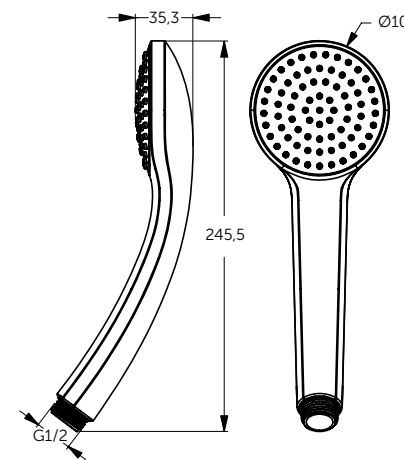

ДУШЕВАЯ СИСТЕМА СО СМЕСИТЕЛЕМ ДЛЯ ДУША

ОПИСАНИЕ	Артикул
Однорукоятковый смеситель для душа, ручной душ, верхний душ	BC750XG

- Картридж 38 мм FirmaFlow с функцией HWTC (ограничение горячей воды) и CLICK
- Монтаж на стандартных эксцентриках, скрытые гайки
- Металлическая рукоятка с индикаторами горячей / холодной воды
- Встроенный обратный клапан
- Керамический переключатель интегрирован в рукоятку 180°
- Металлическое крепление к стене (компенсация до 10 мм)
- Пластиковый верхний душ 200 мм, ограничение потока 12 л/мин.
- 1-функциональная душевая лейка Idealrain 100мм, ограничение потока 8 л/мин.
- Шланг 1750 мм Idealflex

ДУШЕВАЯ СИСТЕМА ДЛЯ МОНТАЖА С НАСТЕННЫМ СМЕСИТЕЛЕМ

ОПИСАНИЕ	Артикул
Ручной и верхний душ	BC747XG

- Керамический переключатель 90°
- Пластиковый верхний душ 200 мм, ограничение потока 12 л/мин.
- 1-функциональная душевая лейка Idealrain 100мм, ограничение потока 8 л/мин.
- Крепление к стене регулируется по вертикали для легкой установки
- Шланг 1750 мм Idealflex
- Шланг 800 мм Idealflex для подсоединения смесителя

ДУШЕВАЯ СИСТЕМА СО СМЕСИТЕЛЕМ ДЛЯ ВАННЫ - 1126 ММ

ОПИСАНИЕ	Артикул
Однорукоятковый смеситель для ванны/душа, ручной душ, верхний душ	BC525XG

- Картридж 38 мм FirmaFlow с функцией HWTC (ограничение горячей воды) и CLICK
- Монтаж на стандартных эксцентриках, скрытые гайки
- Металлическая рукоятка с индикаторами горячей / холодной воды
- Встроенный обратный клапан
- 3-х ходовой керамический переключатель интегрирован в рукоятку 360°
- Металлическое крепление к стене (компенсация до 10 мм)
- Пластиковый верхний душ 200 мм, ограничение потока 12 л/мин.
- 1-функциональная душевая лейка Idealrain 100 мм, ограничение потока 8 л/мин.
- Шланг 1750 мм Idealflex

ДУШЕВОЙ ГАРНИТУР