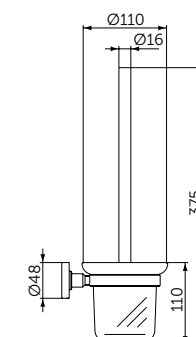

Артикул

A9119XG