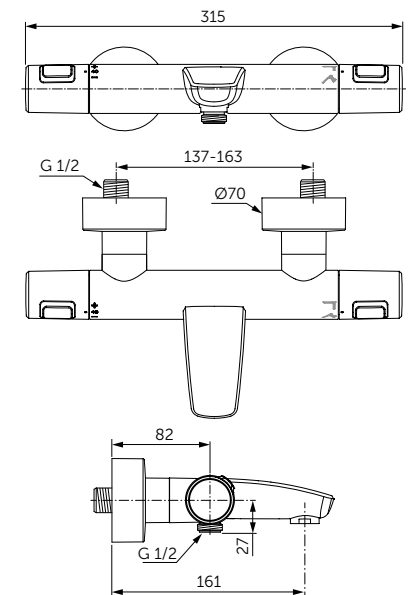

Артикул

A7544XG

- Термостатический картридж FirmaFlow® Therm
- Монтаж на стандартных эксцентриках, скрытые гайки
- Керамический переключатель интегрирован в рукоятку 180°
- Технология "Cool body" ("Холодный корпус")
- Рукоятки с ограничителями температуры (40°C) и потока воды (50%)
- Встроенный обратный клапан
- Соответствие EN1111