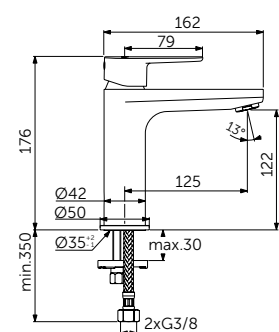

СМЕСИТЕЛЬ ДЛЯ РАКОВИНЫ GRANDE

ОПИСАНИЕ	Артикул
Без донного клапана	BC554XG
С донным клапаном click-clack	BD131XG

- Система монтажа EasyFix®
- Аэратор Slim 5 л/мин
- FirmaFlow® картридж на керамических дисках 28 мм
- Ограничитель температуры
- Гибкая подводка G3/8 PEX
- Зона комфорта: высота 120 мм

ВСТРАИВАЕМЫЙ СМЕСИТЕЛЬ ДЛЯ РАКОВИНЫ (НАСТЕННЫЙ КОМПЛЕКТ)

ОПИСАНИЕ	Артикул
Литой излив 224 мм	BD133XG

- Металлическая накладка
- Металлическая рукоятка с индикаторами горячей / холодной воды
- Аэратор Slim 5 л/мин
- Встраиваемый комплект A1313NU приобретаетс дополнительно

СМЕСИТЕЛЬ ДЛЯ РАКОВИНЫ GRANDE

ОПИСАНИЕ	Артикул
С металлическим донным клапаном	BC699XG

- Система монтажа EasyFix®
- Аэратор Slim 5 л/мин
- FirmaFlow® картридж на керамических дисках 28 мм
- Ограничитель температуры
- Гибкая подводка G3/8 PEX
- Зона комфорта: высота 120 мм
- Рекомендован только для раковин с переливом

СМЕСИТЕЛЬ ДЛЯ БИДЕ

ОПИСАНИЕ	Артикул
С металлическим донным клапаном	BC705XG

- Система монтажа EasyFix®
- Аэратор на шаровом шарнире 5 л/мин
- FirmaFlow® картридж на керамических дисках 28 мм
- Ограничитель температуры
- Гибкая подводка G3/8 PEX

СМЕСИТЕЛЬ ДЛЯ РАКОВИНЫ GRANDE, РУКОЯТКА СБОКУ

ОПИСАНИЕ	Артикул
Без донного клапана	BC555XG

- Система монтажа EasyFix®
- Аэратор Slim 5 л/мин
- FirmaFlow® картридж на керамических дисках 28 мм
- Ограничитель температуры
- Гибкая подводка G3/8 PEX
- Зона комфорта: высота 159 мм

НАСТЕННЫЙ СМЕСИТЕЛЬ ДЛЯ ДУША

ОПИСАНИЕ	Артикул
Без переключения	BC499XG

- FirmaFlow® картридж на керамических дисках 38 мм
- Ограничитель температуры
- Обратный клапан
- Монтаж на стандартных эксцентриках

СМЕСИТЕЛЬ ДЛЯ РАКОВИНЫ GRANDE, РУКОЯТКА СБОКУ

ОПИСАНИЕ	Артикул
С металлическим донным клапаном	BC703XG