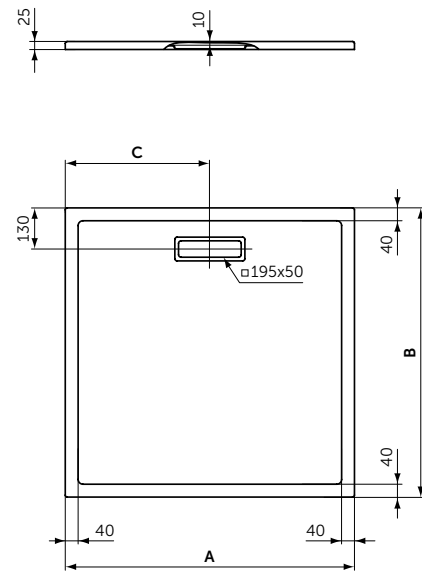

2 ФОРМЫ  
8 РАЗМЕРОВ  
ВСЕГО 25 ММ

КВАДРАТНЫЕ ПОДДОНЫ

ОПИСАНИЕ	Артикул
900 мм	T4467V3
800 мм	T4466V3

- Тонкий и изящный дизайн создает ощущение пространства
- Высота 25 мм
- Материал - акрил, легкий вес
- Светостойкий для предотвращения обесцвечивания
- Легкий и простой в установке одним человеком
- Универсальный монтаж: встроенный в пол, на полу, на ножках
- Сифон T4493, ножки T462767 и крепеж к стене K725567 заказываются дополнительно