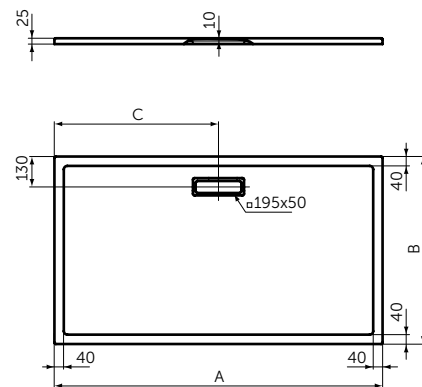

A (mm)	B (mm)	C (mm)
T4483	1200	900	600
T4469	1200	800	600
T4476	1200	700	600
T4468	1000	800	500
T4475	1000	700	500
T4474	900	700	450