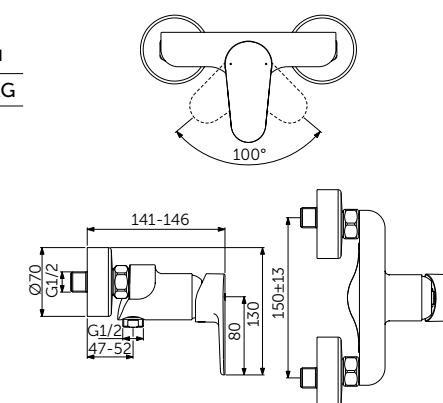

СМЕСИТЕЛЬ ДЛЯ РАКОВИНЫ GRANDE

ОПИСАНИЕ	Артикул
Без донного клапана	BC554XG
С донным клапаном click-clack	BD131XG

- Система монтажа EasyFix®
- Аэратор Slim 5 л/мин
- FirmaFlow® картридж на керамических дисках 28 мм
- Ограничитель температуры
- Гибкая подводка G3/8 PEX
- Зона комфорта: высота 120 мм

ВСТРАИВАЕМЫЙ СМЕСИТЕЛЬ ДЛЯ РАКОВИНЫ (НАСТЕННЫЙ КОМПЛЕКТ)

ОПИСАНИЕ	Артикул
Литой излив 224 мм	BD133XG

- Металлическая накладка
- Металлическая рукоятка с индикаторами горячей / холодной воды
- Аэратор Slim 5 л/мин
- Встраиваемый комплект A1313NU приобретаетс дополнительно

СМЕСИТЕЛЬ ДЛЯ РАКОВИНЫ GRANDE

ОПИСАНИЕ	Артикул
С металлическим донным клапаном	BC699XG

- Система монтажа EasyFix®
- Аэратор Slim 5 л/мин
- FirmaFlow® картридж на керамических дисках 28 мм
- Ограничитель температуры
- Гибкая подводка G3/8 PEX
- Зона комфорта: высота 120 мм
- Рекомендован только для раковин с переливом

СМЕСИТЕЛЬ ДЛЯ БИДЕ

ОПИСАНИЕ	Артикул
С металлическим донным клапаном	BC705XG

- Система монтажа EasyFix®
- Аэратор на шаровом шарнире 5 л/мин
- FirmaFlow® картридж на керамических дисках 28 мм
- Ограничитель температуры
- Гибкая подводка G3/8 PEX

СМЕСИТЕЛЬ ДЛЯ РАКОВИНЫ GRANDE, РУКОЯТКА СБОКУ

ОПИСАНИЕ	Артикул
Без донного клапана	BC555XG

- Система монтажа EasyFix®
- Аэратор Slim 5 л/мин
- FirmaFlow® картридж на керамических дисках 28 мм
- Ограничитель температуры
- Гибкая подводка G3/8 PEX
- Зона комфорта: высота 159 мм

НАСТЕННЫЙ СМЕСИТЕЛЬ ДЛЯ ДУША

ОПИСАНИЕ	Артикул
Без переключения	BC499XG

- FirmaFlow® картридж на керамических дисках 38 мм
- Ограничитель температуры
- Обратный клапан
- Монтаж на стандартных эксцентриках

СМЕСИТЕЛЬ ДЛЯ РАКОВИНЫ GRANDE, РУКОЯТКА СБОКУ

ОПИСАНИЕ	Артикул
С металлическим донным клапаном	BC703XG