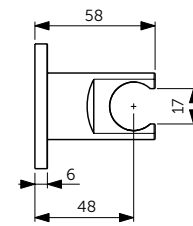

ОПИСАНИЕ	Артикул
Держатель для лейки ручного душа	BC806XG
- Металлический с пластиковым вкладышем для защиты покрытия - Для шланга с коническими гайками