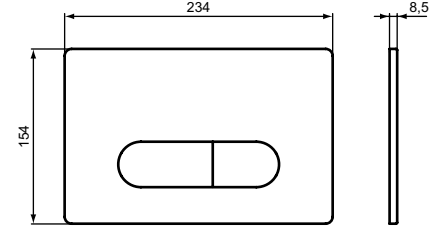

ДИЗАЙН-СИФОН ДЛЯ РАКОВИН

ОПИСАНИЕ	Артикул
Сифон 1 1/4" для раковин	T4441XG
<ul style="list-style-type: none"> <li>32 x 75 мм</li> </ul>	

OLEAS™ M1

ОПИСАНИЕ	Артикул
Округлая панель смыва	R0115A6

- Округлый дизайн
- Двойной смыв
- Механическое управление
- Усилие приведения в действие < 20N