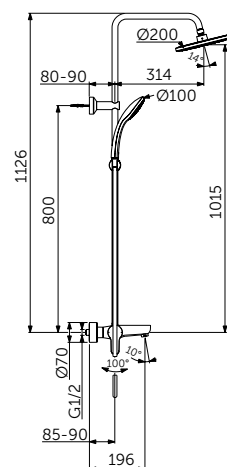

ДУШЕВАЯ СИСТЕМА СО СМЕСИТЕЛЕМ ДЛЯ ДУША

ОПИСАНИЕ	Артикул
Однорукоятковый смеситель для душа, ручной душ, верхний душ	BC750XG

- Картридж 38 мм FirmaFlow с функцией HWTC (ограничение горячей воды) и CLICK
- Монтаж на стандартных эксцентриках, скрытые гайки
- Металлическая рукоятка с индикаторами горячей / холодной воды
- Встроенный обратный клапан
- Керамический переключатель интегрирован в рукоятку 180°
- Металлическое крепление к стене (компенсация до 10 мм)
- Пластиковый верхний душ 200 мм, ограничение потока 12 л/мин.
- 1-функциональная душевая лейка Idealrain 100мм, ограничение потока 8 л/мин.
- Шланг 1750 мм Idealflex

ДУШЕВАЯ СИСТЕМА ДЛЯ МОНТАЖА С НАСТЕННЫМ СМЕСИТЕЛЕМ

ОПИСАНИЕ	Артикул
Ручной и верхний душ	BC747XG

- Керамический переключатель 90°
- Пластиковый верхний душ 200 мм, ограничение потока 12 л/мин.
- 1-функциональная душевая лейка Idealrain 100мм, ограничение потока 8 л/мин.
- Крепление к стене регулируется по вертикали для легкой установки
- Шланг 1750 мм Idealflex
- Шланг 800 мм Idealflex для подсоединения смесителя

ДУШЕВАЯ СИСТЕМА СО СМЕСИТЕЛЕМ ДЛЯ ВАННЫ - 1126 ММ

ОПИСАНИЕ	Артикул
Однорукоятковый смеситель для ванны/душа, ручной душ, верхний душ	BC525XG

- Картридж 38 мм FirmaFlow с функцией HWTC (ограничение горячей воды) и CLICK
- Монтаж на стандартных эксцентриках, скрытые гайки
- Металлическая рукоятка с индикаторами горячей / холодной воды
- Встроенный обратный клапан
- 3-х ходовой керамический переключатель интегрирован в рукоятку 360°
- Металлическое крепление к стене (компенсация до 10 мм)
- Пластиковый верхний душ 200 мм, ограничение потока 12 л/мин.
- 1-функциональная душевая лейка Idealrain 100 мм, ограничение потока 8 л/мин.
- Шланг 1750 мм Idealflex

ДУШЕВОЙ ГАРНИТУР