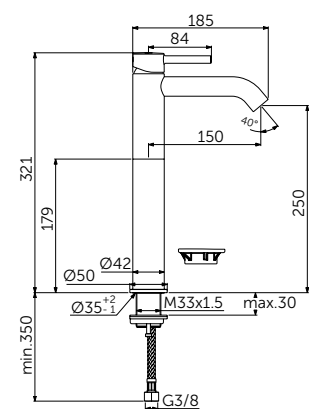

СМЕСИТЕЛЬ ДЛЯ РАКОВИНЫ

ОПИСАНИЕ	Артикул
Без донного клапана	BC268XG
С металлическим донным клапаном click-clack	BC822XG

- Система монтажа EasyFix®
- Скрытый аэратор 5 л/мин
- FirmaFlow® картридж на керамических дисках 28 мм
- Ограничитель температуры
- Гибкая подводка G3/8 PEX
- Зона комфорта: высота 75 мм
- BC822XG рекомендован только для раковин с переливом

ВСТРАИВАЕМЫЙ СМЕСИТЕЛЬ ДЛЯ РАКОВИНЫ (НАСТЕННЫЙ КОМПЛЕКТ)

ОПИСАНИЕ	Артикул
Трубчатый излив 190 мм	A6938XG

- Металлическая накладка
- Металлическая рукоятка с индикаторами горячей / холодной воды
- Скрытый аэратор
- Встраиваемый комплект A1313NU приобретается дополнительно

СМЕСИТЕЛЬ ДЛЯ РАКОВИНЫ

ОПИСАНИЕ	Артикул
С металлическим донным клапаном	BC193XG

- Система монтажа EasyFix®
- Скрытый аэратор 5 л/мин
- FirmaFlow® картридж на керамических дисках 28 мм
- Ограничитель температуры
- Гибкая подводка G3/8 PEX
- Зона комфорта: высота 75 мм
- Рекомендован только для раковин с переливом

СМЕСИТЕЛЬ ДЛЯ БИДЕ

ОПИСАНИЕ	Артикул
С металлическим донным клапаном	BC197XG

- Система монтажа EasyFix®
- Аэратор на шаровом шарнире 5 л/мин
- FirmaFlow® картридж на керамических дисках 28 мм
- Ограничитель температуры
- Гибкая подводка G3/8 PEX

VESSEL СМЕСИТЕЛЬ ДЛЯ РАКОВИНЫ-ЧАШИ

ОПИСАНИЕ	Артикул
Без донного клапана	BC269XG
С металлическим донным клапаном click-clack	BD137XG

- Система монтажа EasyFix®
- Скрытый аэратор 5 л/мин
- FirmaFlow® картридж на керамических дисках 28 мм
- Ограничитель температуры
- С винтовым соединением
- Гибкая подводка G3/8 PEX
- Зона комфорта: высота 250 мм

НАСТЕННЫЙ СМЕСИТЕЛЬ ДЛЯ ДУША

ОПИСАНИЕ	Артикул
Без переключения	BC200XG